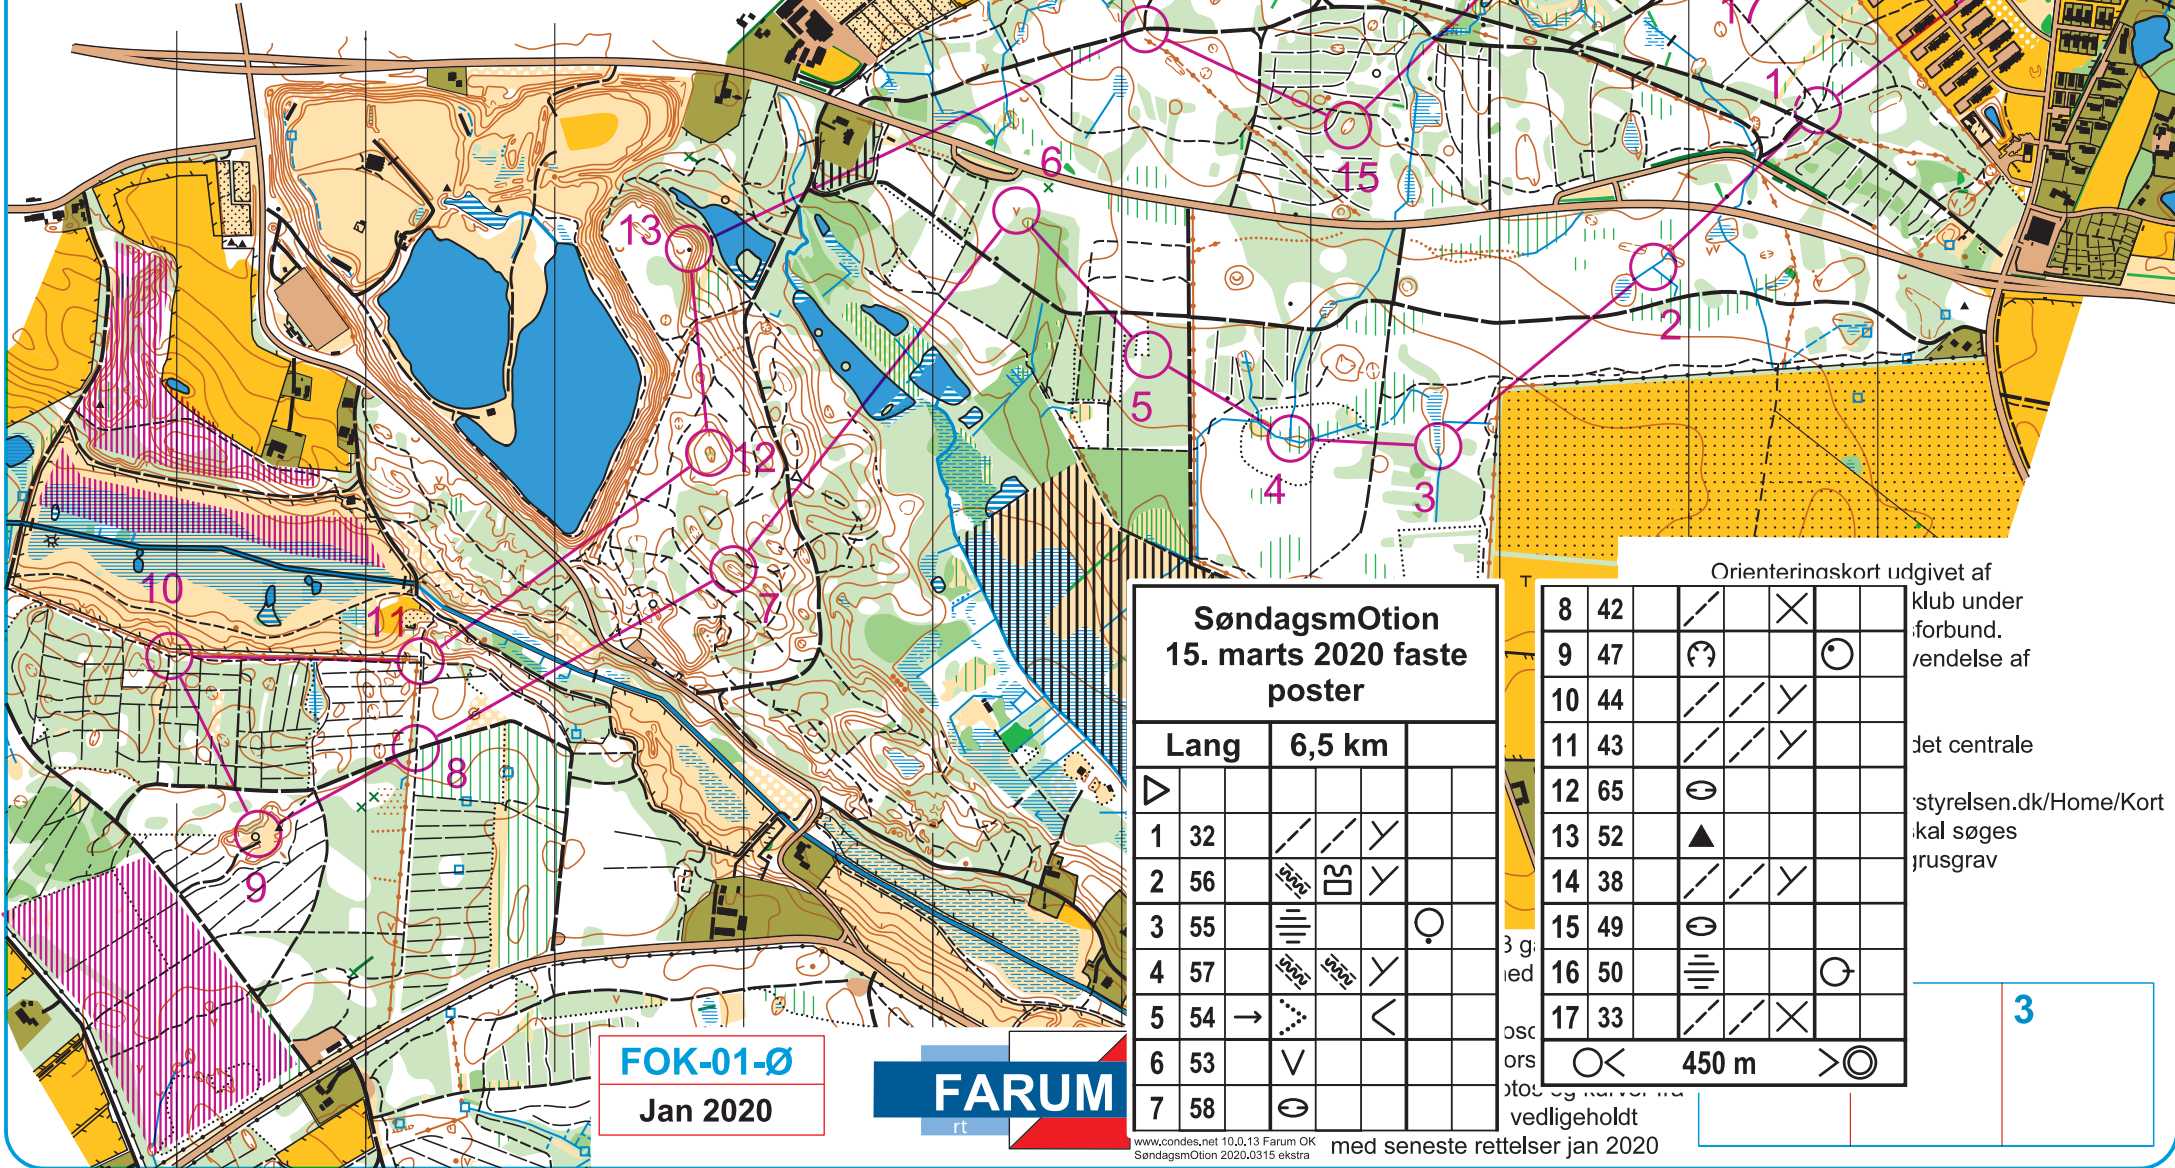

Farum Lillevang

Terkelsskov - Nyvang

KORTSALG

Løssalg: Kai Beck-Andersen, kaibeckandersen@gmail.com

Lån af fil og store oplag: Ole Christiansen, ovc@danwaste.dk

1:10.000 2019

Ækvidistance: 2,5 m

Søndagsmotion
15. marts 2020 faste poster

Lang	6,5 km		
1 32	/	/	Y
2 56	SD	SD	Y
3 55			○
4 57	SD	SD	Y
5 54	→	◁	
6 53	∨		
7 58	⊖		

Orienteringskort udgivet af klub under forbund. / endelse af det centrale styrelsen.dk/Home/Kort kal søges jrusgrav

8 42	/	X	
9 47	⊖		⊖
10 44	/	/	Y
11 43	/	/	Y
12 65	⊖		
13 52	▲		
14 38	/	/	Y
15 49	⊖		
16 50			○
17 33	/	X	

450 m

FOK-01-Ø
Jan 2020

FARUM