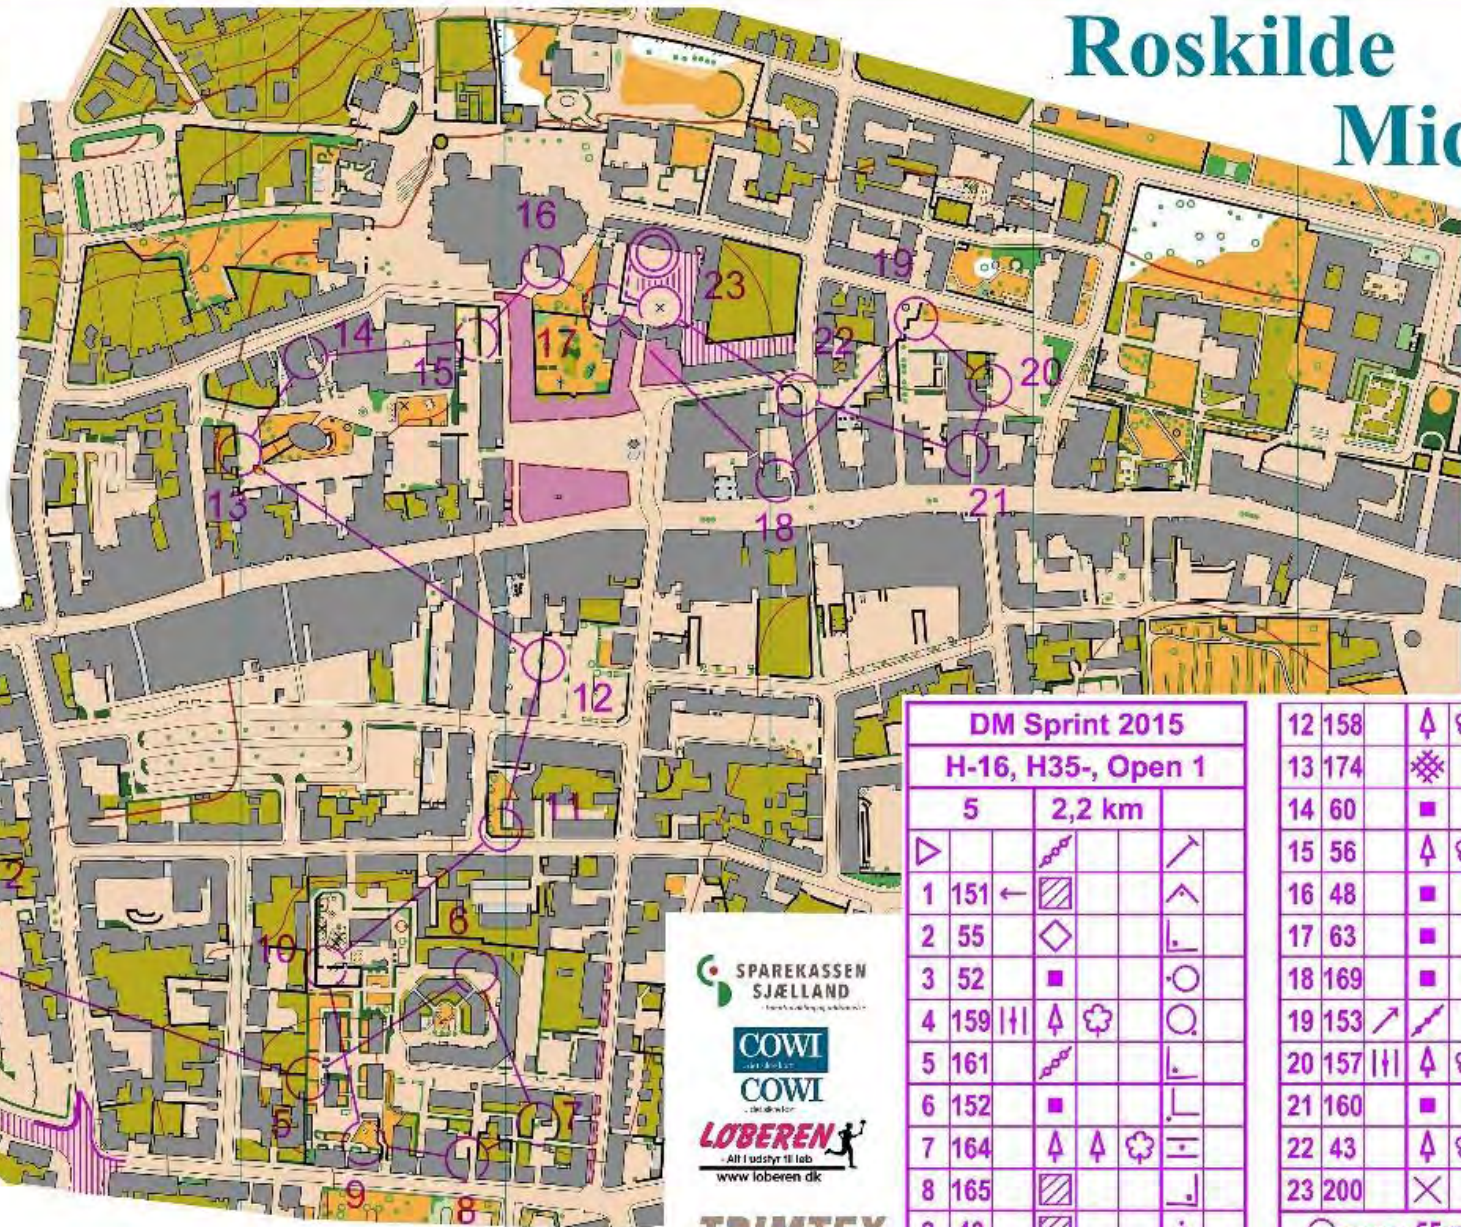

Roskilde Midtby

1:4000

Ækv. 2,5 m

Nytegnet 2015
 Signatur efter IOFs sprint-køctorm
 Specialsignatur: X Legeredskab
 Rekognoscering: Asger Jensen
 Tegnet i OCAD: Asger Jensen
 Konsulent: Kell Sørrichsen

Bruges i tilfælde af Sport-Ident svigt

Bruges i tilfælde af Sport-Ident svigt

Bruges i tilfælde af Sport-Ident svigt

DM Sprint 2015		H-16, H35-, Open 1	
5		2,2 km	
1 151	←	↗	↖
2 55	◇	↘	↙
3 52	■	○	○
4 159		↑	○
5 161	↗	↘	↙
6 152	■	↘	↙
7 164	↑	↑	○
8 165	▨	↘	↙
9 40	▨	↖	↖
10 163	↗	→	↘
11 35	↗	↘	↙

12 158	↑	☼	○
13 174	⊗		○
14 60	■		<
15 56	↑	☼	○
16 48	■		↖
17 63	■		↖
18 169	■		↖
19 153	↗	↗	↖
20 157		↑	○
21 160	■		↖
22 43	↑	☼	○
23 200	⊗		○

○ --- 55 m --- ○

www.ocad.net © 1:5 OK Roskilde
 DM-Sprint 160515