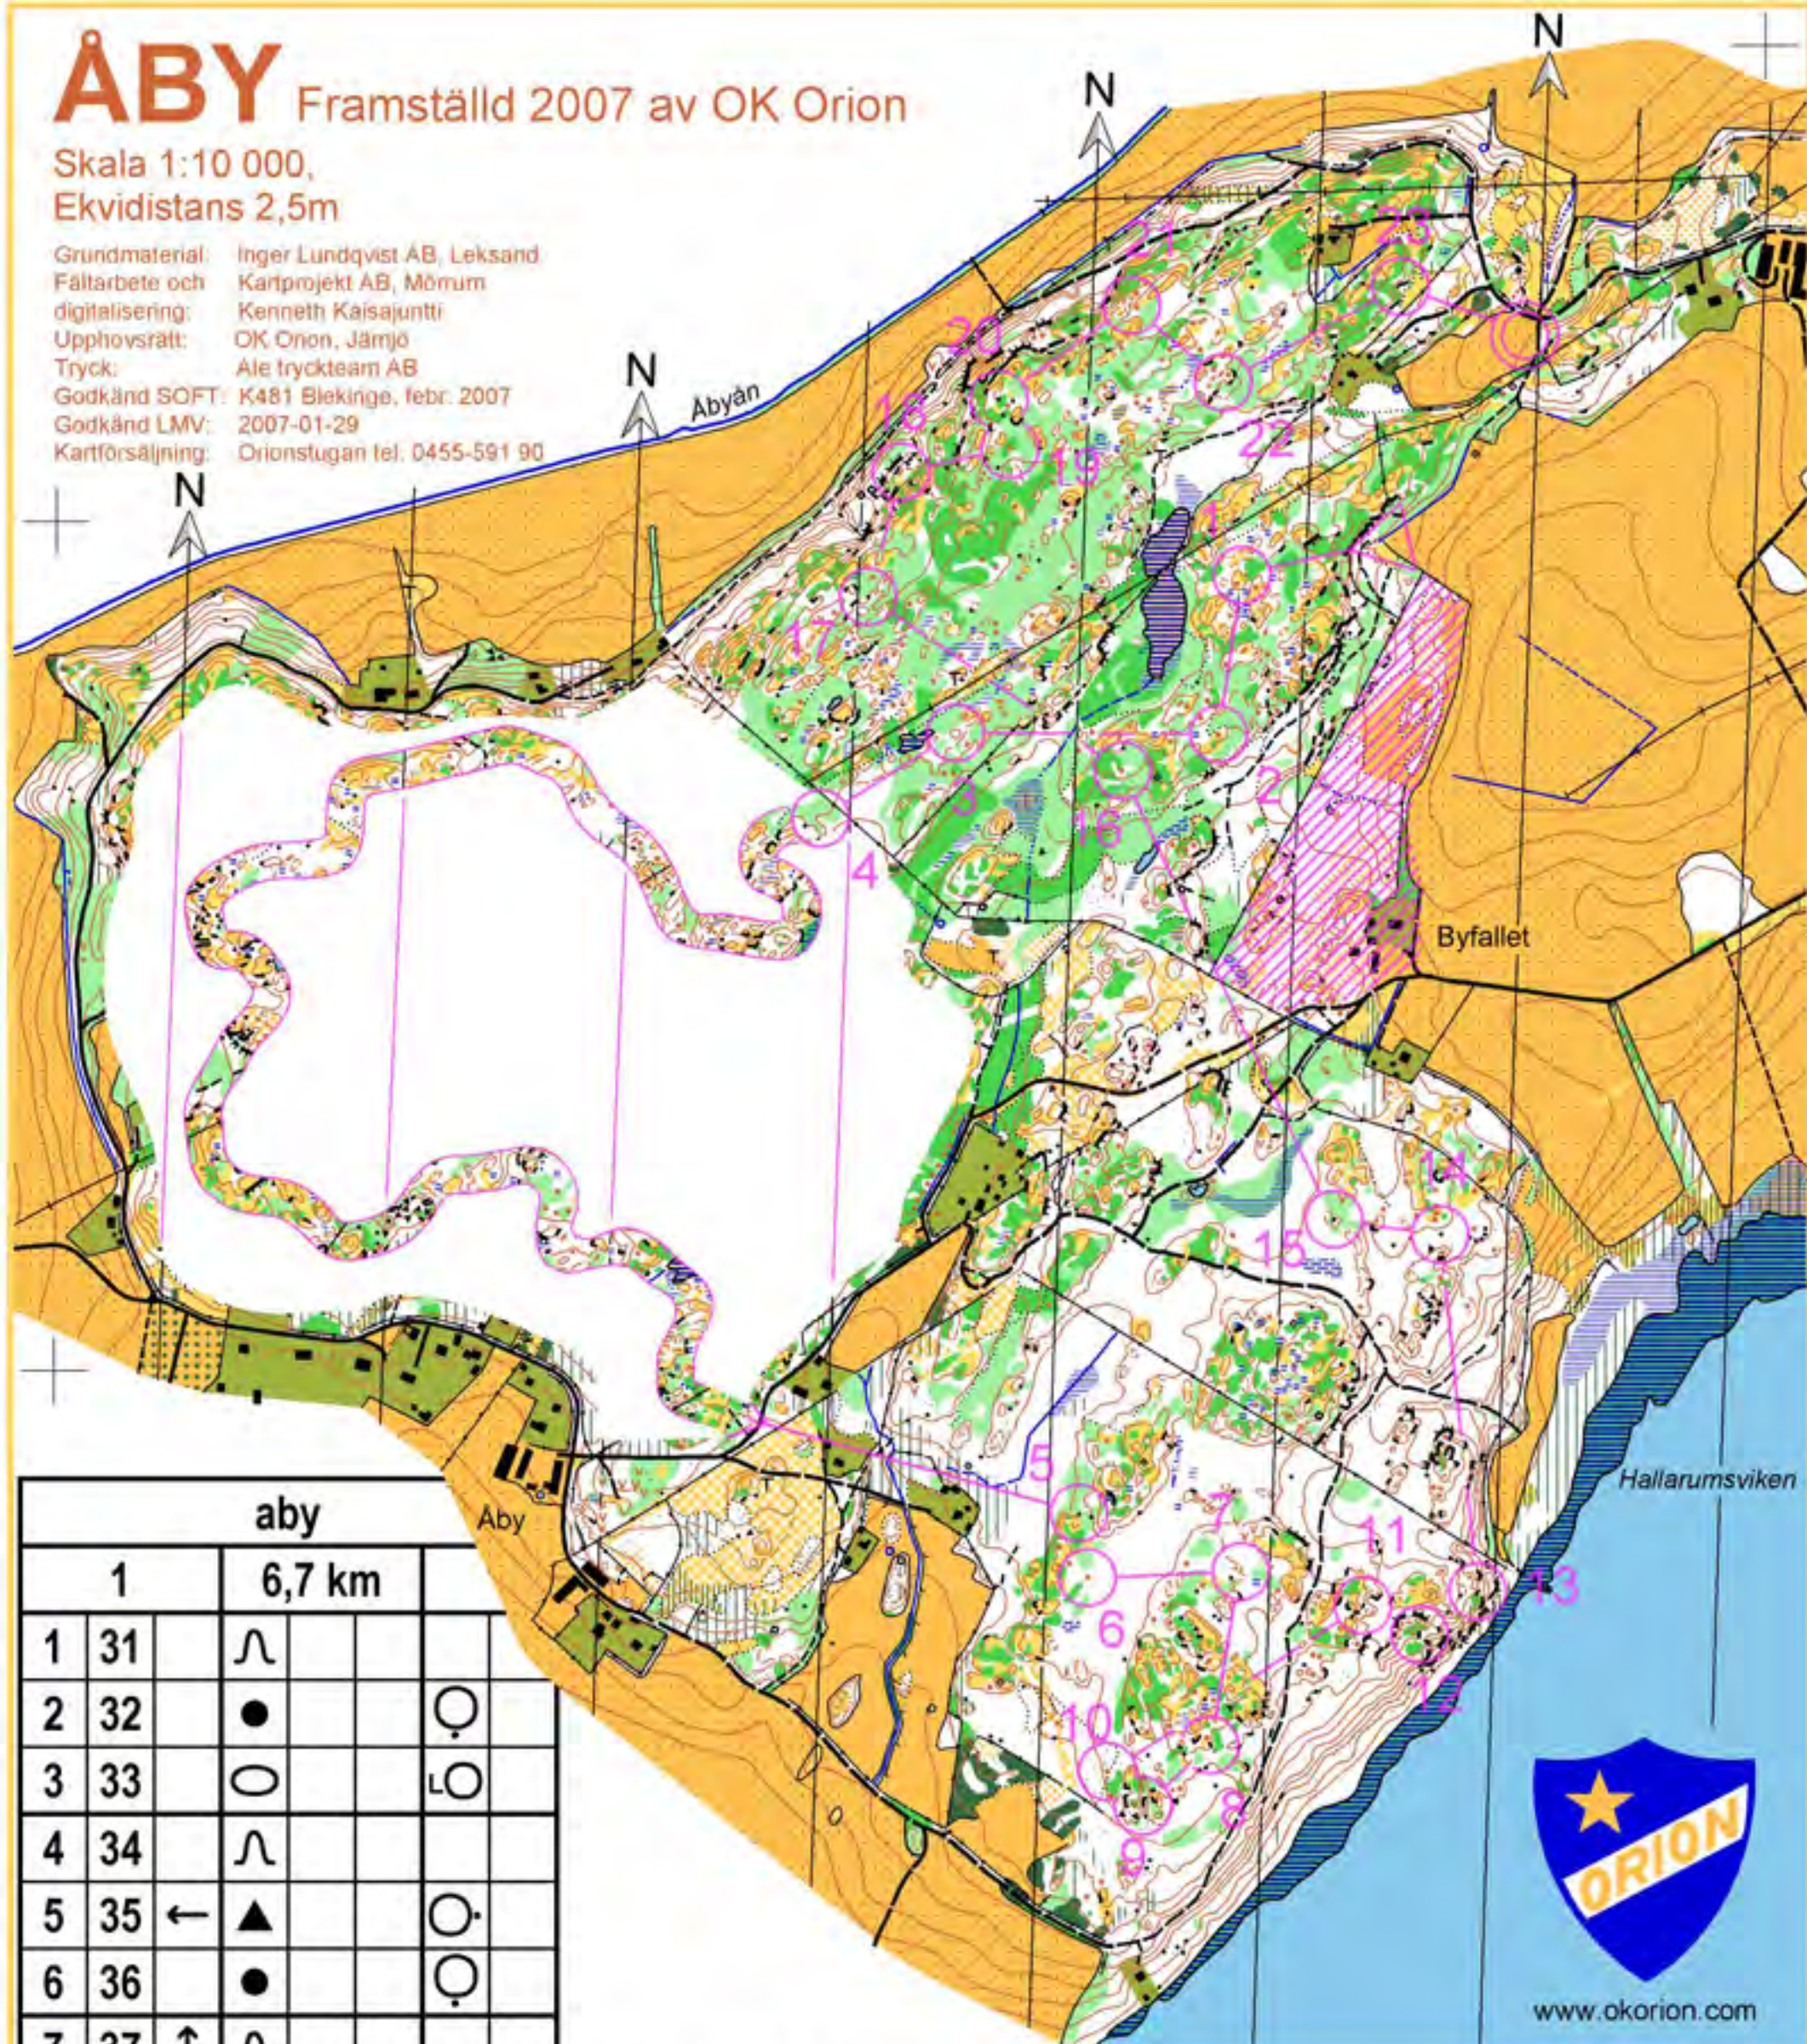

ÅBY Framställd 2007 av OK Orion

Skala 1:10 000,
Ekvidistans 2,5m

Grundmaterial: Inger Lundqvist AB, Leksand
 Fältarbete och Kartprojekt AB, Mörmum
 digitalisering: Kenneth Kaisajuntti
 Upphovsrätt: OK Orion, Jämjö
 Tryck: Ale tryckteam AB
 Godkänd SOFT: K481 Blekinge, febr. 2007
 Godkänd LMV: 2007-01-29
 Kartförsäljning: Orionstugan tel. 0455-591 90

aby		6,7 km	
1	31	Λ	
1	31	Λ	
2	32	●	○
3	33	○	LO
4	34	Λ	
5	35	← ▲	○
6	36	●	○
7	37	↑ Λ	
8	38	↘ ≡	
9	39	≡	⊥
10	40	↑ ●	○
11	41	≡	
12	42	≡	
13	43	≡	

14	44	▲	○
15	45	▲	○
16	46	●	○
17	47	▲	○
18	48	●	○
19	49	●	○

20	50	▲	○
21	51	Λ	
22	52	Λ	
23	53	≡	^

www.okorion.com

R1
R2
R2