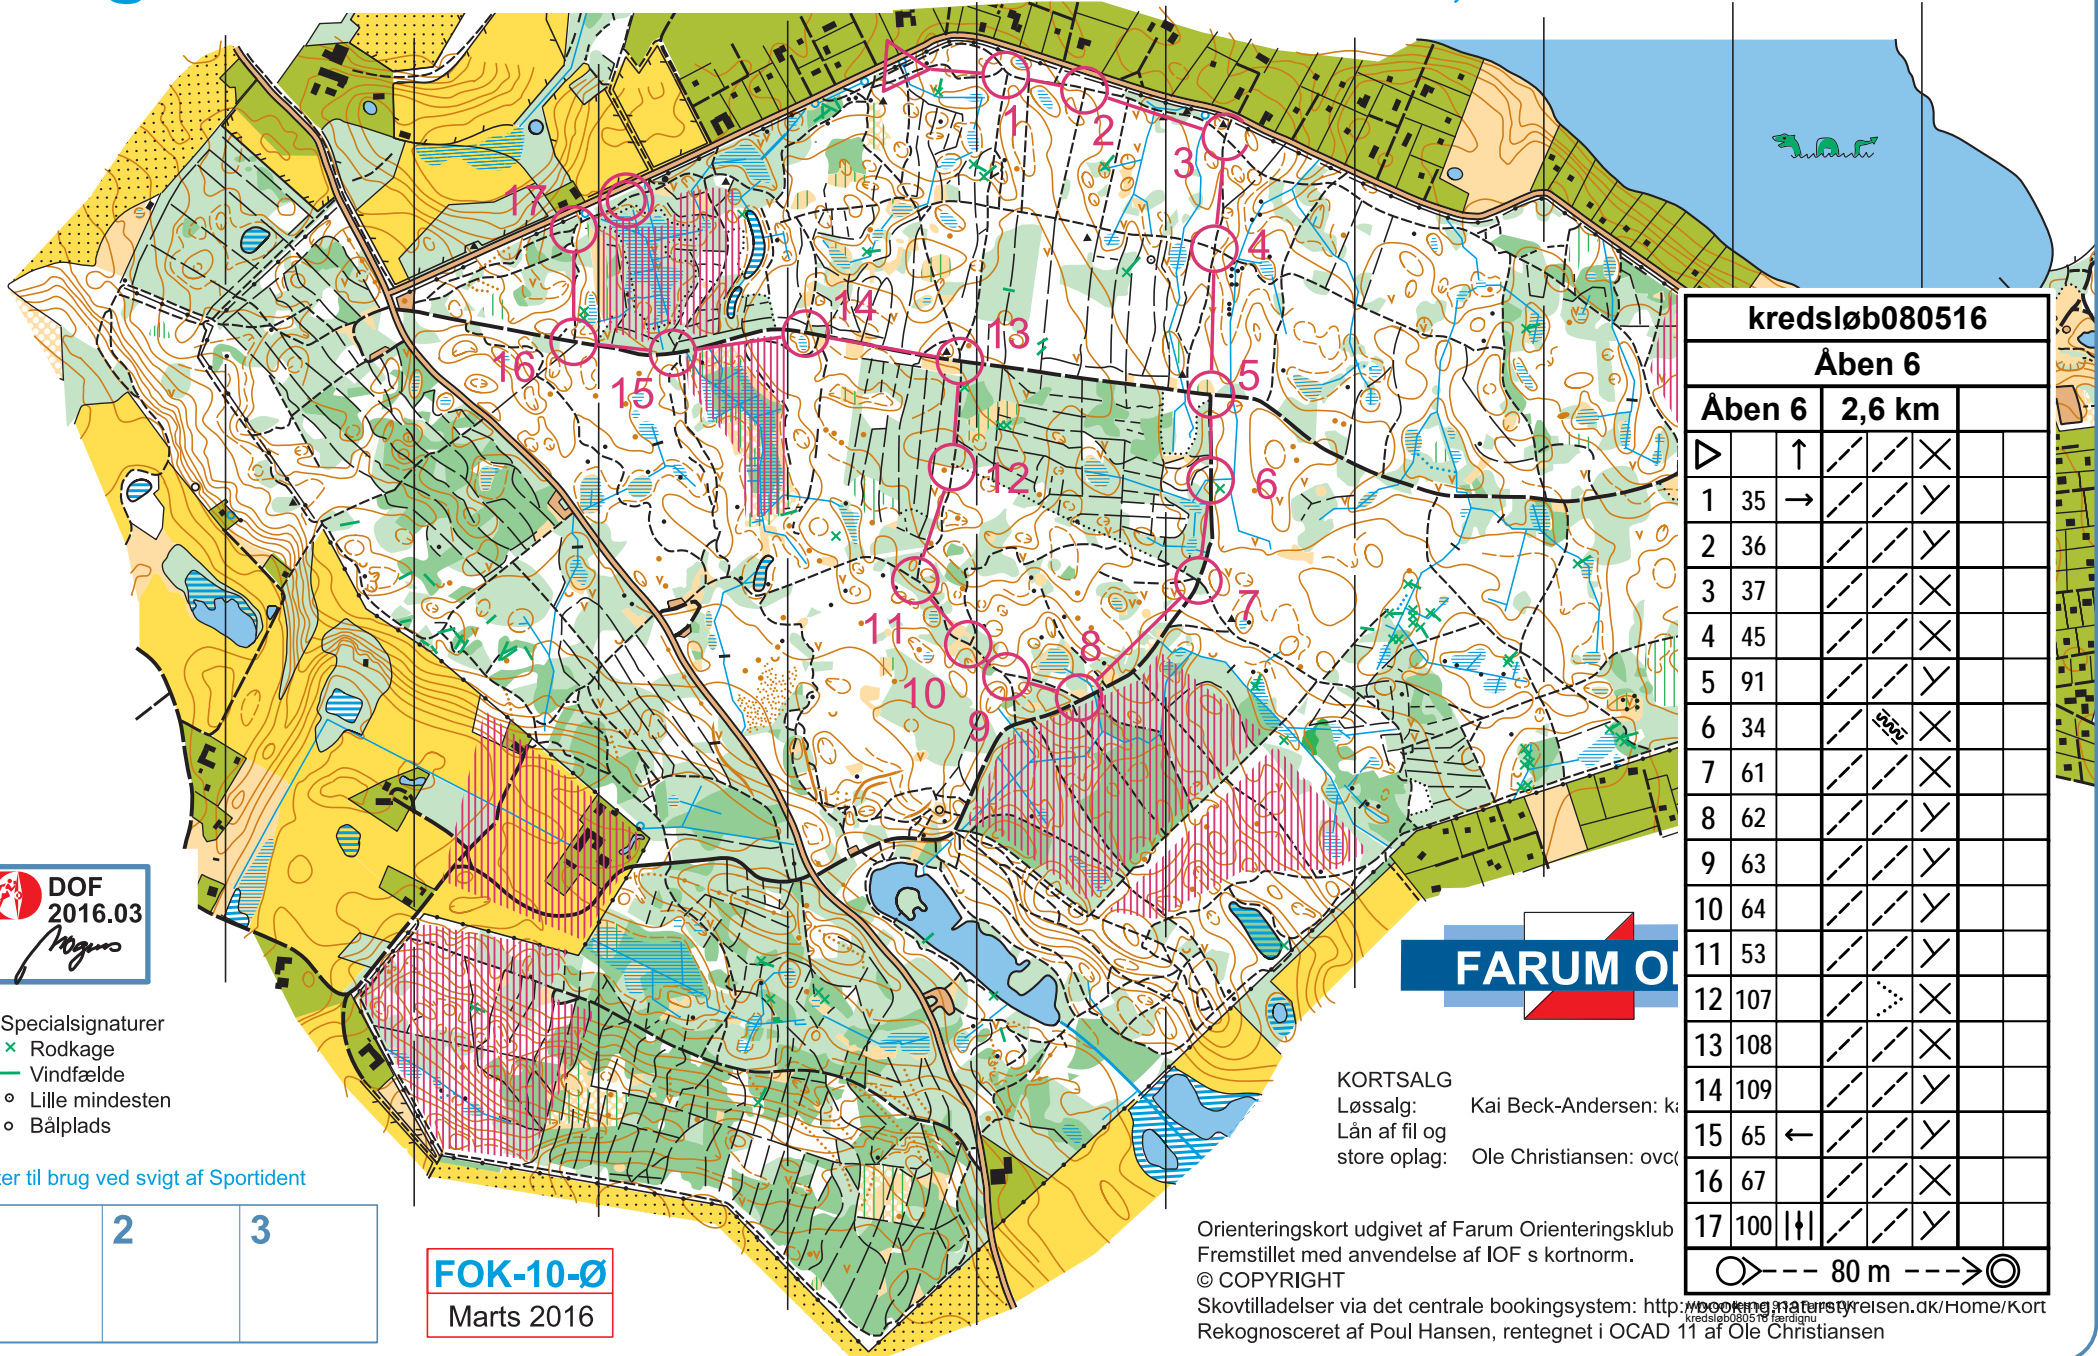

kredsløb080516					
Åben 5					
Åben 5	3,5 km				
▷	↑	/	/	×	
1 35	→	/	/	×	
2 36		/	/	×	
3 37		/	/	×	
4 45		/	/	×	
5 79	≡				○
6 80	∇				
7 82	←	/	/	×	
8 47		/	/	×	
9 48		/	/	×	
10 59	↓	∇			
11 75		/	/	×	
12 49	⊖				○
13 61		/	/	×	
14 62		/	/	×	
15 63		/	/	×	
16 64		/	/	×	
17 53		/	/	×	
18 54	▲				○
19 55	→	∇			
20 65	←	/	/	×	
21 67		/	/	×	
22 100		/	/	×	

○ --- 80 m --- ○

Slagslunde Skov

1:10.000 2016
Ækvadistance 2,5 m

kredsløb080516
Åben 6

kredsløb080516					
Åben 6					
Åben 6		2,6 km			
▷	↑	/	/	×	
1	35 →	/	/	Y	
2	36	/	/	Y	
3	37	/	/	×	
4	45	/	/	×	
5	91	/	/	Y	
6	34	/	50%	×	
7	61	/	/	×	
8	62	/	/	Y	
9	63	/	/	Y	
10	64	/	/	Y	
11	53	/	/	Y	
12	107	/	/	×	
13	108	/	/	×	
14	109	/	/	Y	
15	65 ←	/	/	Y	
16	67	/	/	×	
17	100		/	Y	