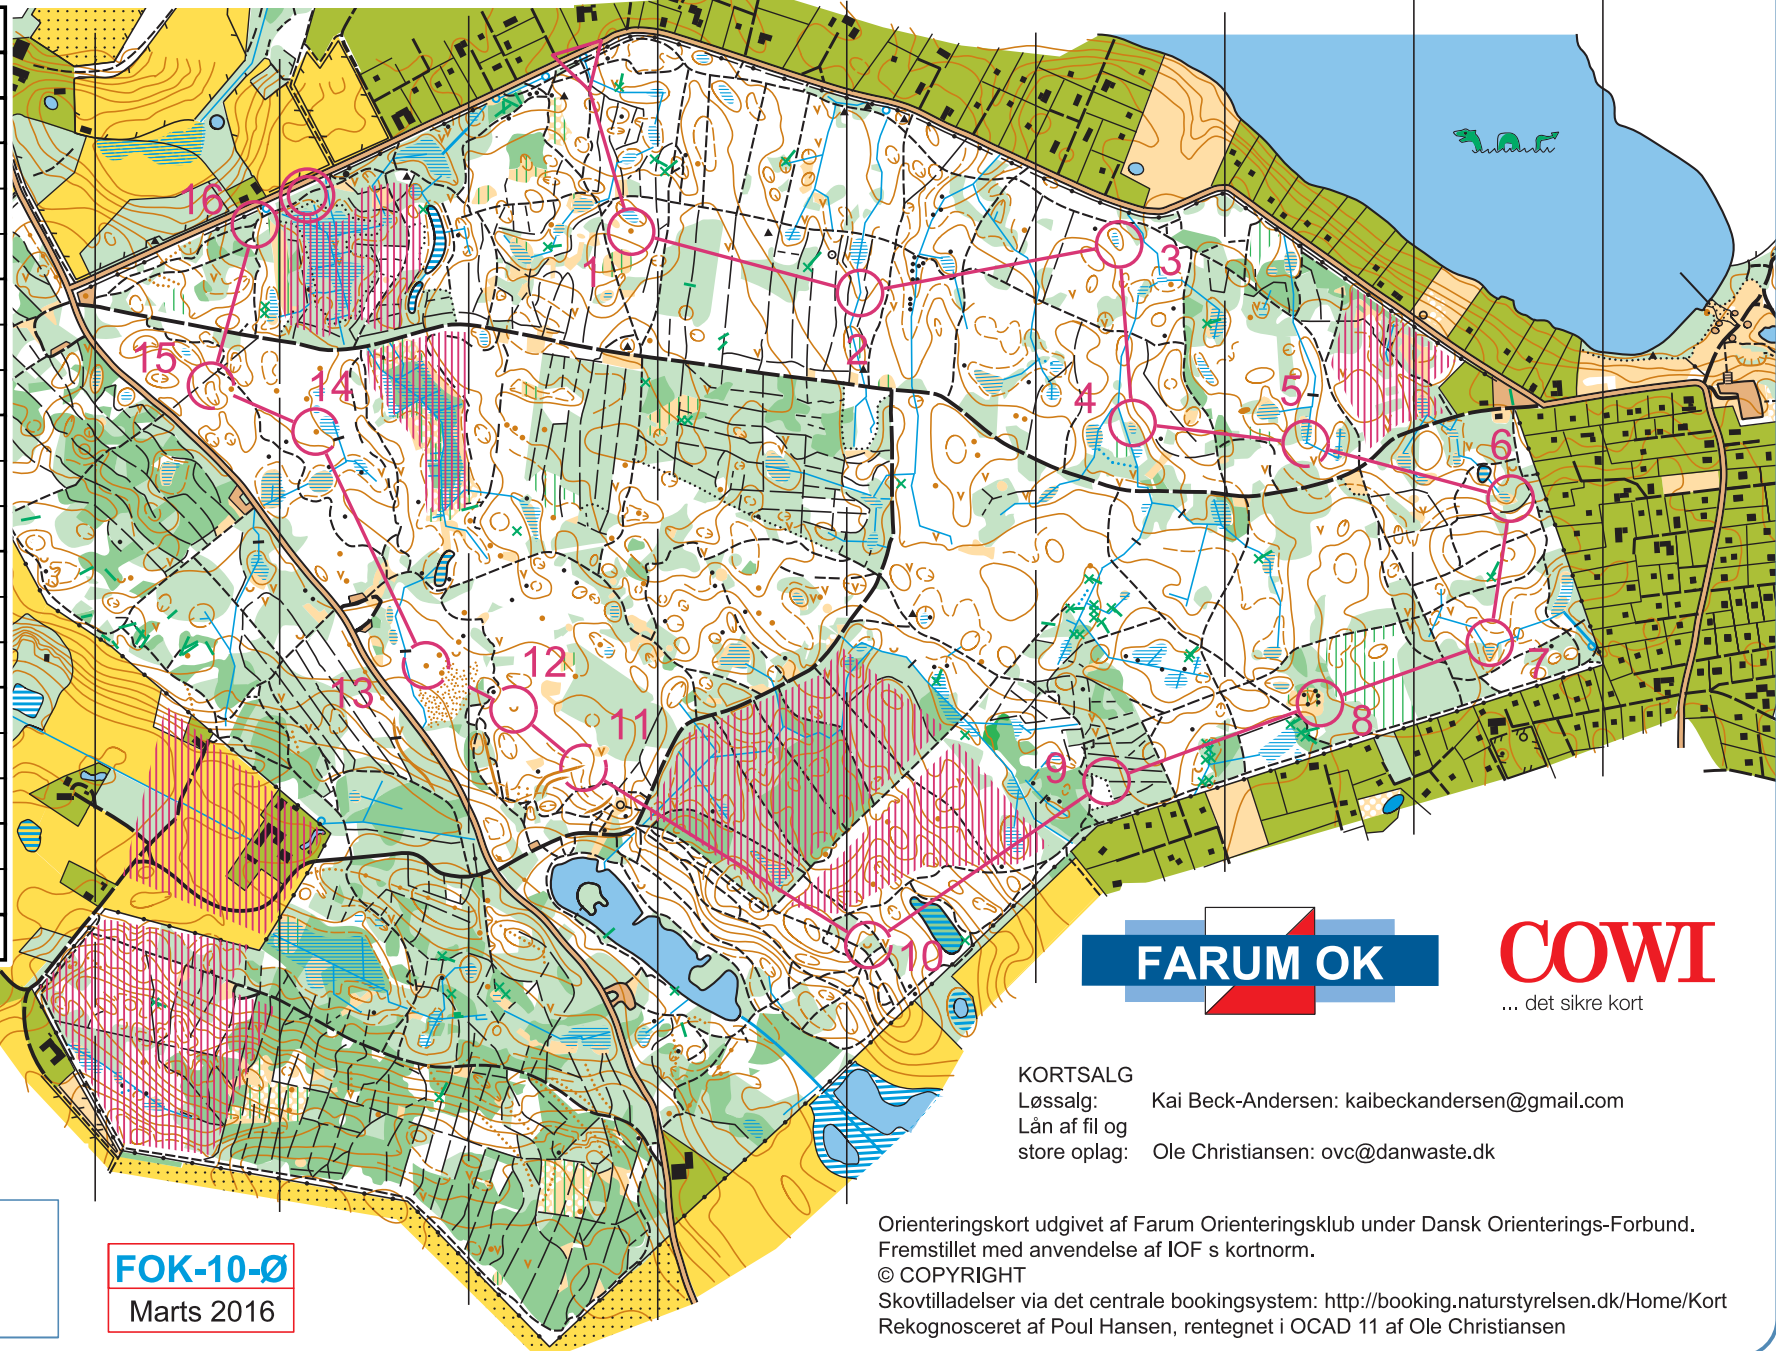

Slagslunde Skov

1:10.000 2016
Ækvidistance 2,5 m

kredsløb080516
Åben 4

kredsløb080516		Åben 4		4,2 km	
Åben 4	4,2 km				
▷	↑	↘	↙	×	
1	31	●			○
2	93	|||||			<
3	77	|||||			○
4	73	|||||			○
5	70	|||||			<
6	71	|||||			○
7	72	|||||			○
8	76	↘	▲		○
9	103	⋯			<
10	52	∪			
11	95	↗	∧		↗
12	58	∪			
13	57	●			○
14	51	●			○
15	43	⊖			○
16	100	|||	↘	↙	

1. Specialsignaturer
2. × Rodkage
   - Vindfælde
   - Lille mindesten
   - Bålplads

Felter til brug ved svigt af Sportident

1	2	3

FOK-10-Ø
Marts 2016

KORTSALG
Løssalg: Kai Beck-Andersen: kaibeckandersen@gmail.com
Lån af fil og store oplag: Ole Christiansen: ovc@danwaste.dk

Orienteringskort udgivet af Farum Orienteringsklub under Dansk Orienterings-Forbund.
Fremstillet med anvendelse af IOF's kortnorm.
© COPYRIGHT
Skovtilladelser via det centrale bookingsystem: <http://booking.naturstyrelsen.dk/Home/Kort>
Rekognosceret af Poul Hansen, rentegnet i OCAD 11 af Ole Christiansen