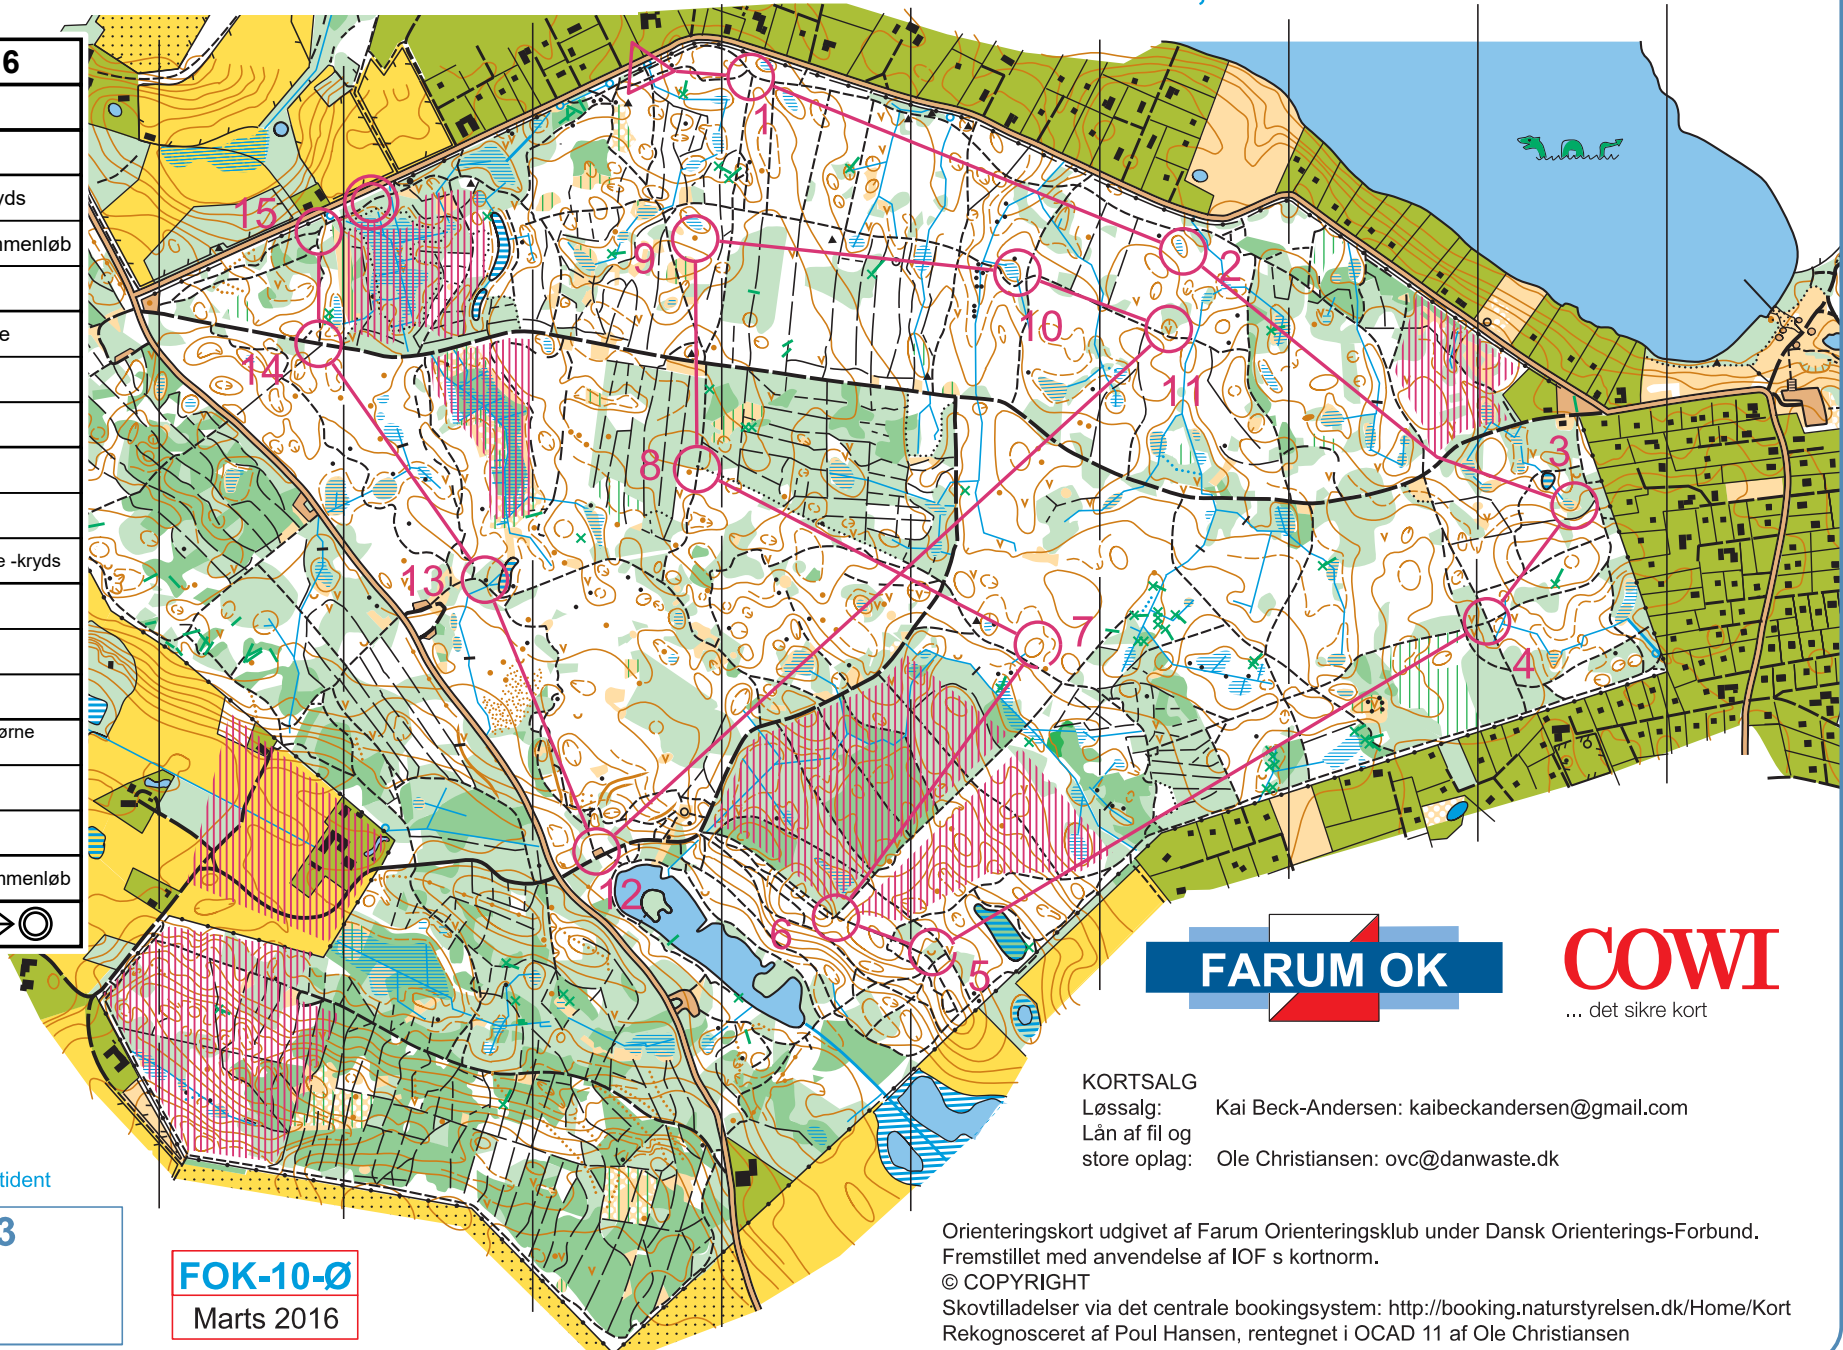

Slagslunde Skov

1:10.000 2016
Ækvivalens 2,5 m

kredsløb080516
Åben 7

kredsløb080516	
Åben 7	
Åben 7	6,5 km
▷	Nordligste Sti Sti -kryds
1	35 Østligste Sti Sti -sammenløb
2	77 Mose, SØ-side
3	71 Mose, Ø-side, Væske
4	83 Sti Sti -kryds
5	52 Lille lavning
6	105 Sti Sti -kryds
7	49 Lavning, NØ-del
8	107 Sti Bevoksningsgrænse -kryds
9	31 Punkthøj, Ø-side
10	79 Mose, SØ-side
11	80 Hul
12	106 Parkeringsareal, NV-hjørne (inde)
13	54 Sten, V-side
14	67 Sti Sti -kryds
15	100 Mellemste Sti Sti -sammenløb

○ --- 80 m --- ○

Specialsignaturer

- × Rodkage
- Vindfælde
- Lille mindesten
- Bålplads

Felter til brug ved svigt af Sportident

1 2 3

FOK-10-Ø
Marts 2016

COWI
... det sikre kort

KORTSALG

Løssalg: Kai Beck-Andersen: kaibeckandersen@gmail.com

Lån af fil og

store oplag: Ole Christiansen: ovc@danwaste.dk

Orienteringskort udgivet af Farum Orienteringsklub under Dansk Orienterings-Forbund.
Fremstillet med anvendelse af IOF's kortnorm.

© COPYRIGHT

Skovtilladelser via det centrale bookingsystem: <http://booking.naturstyrelsen.dk/Home/Kort>

Rekognosceret af Poul Hansen, rentegnet i OCAD 11 af Ole Christiansen