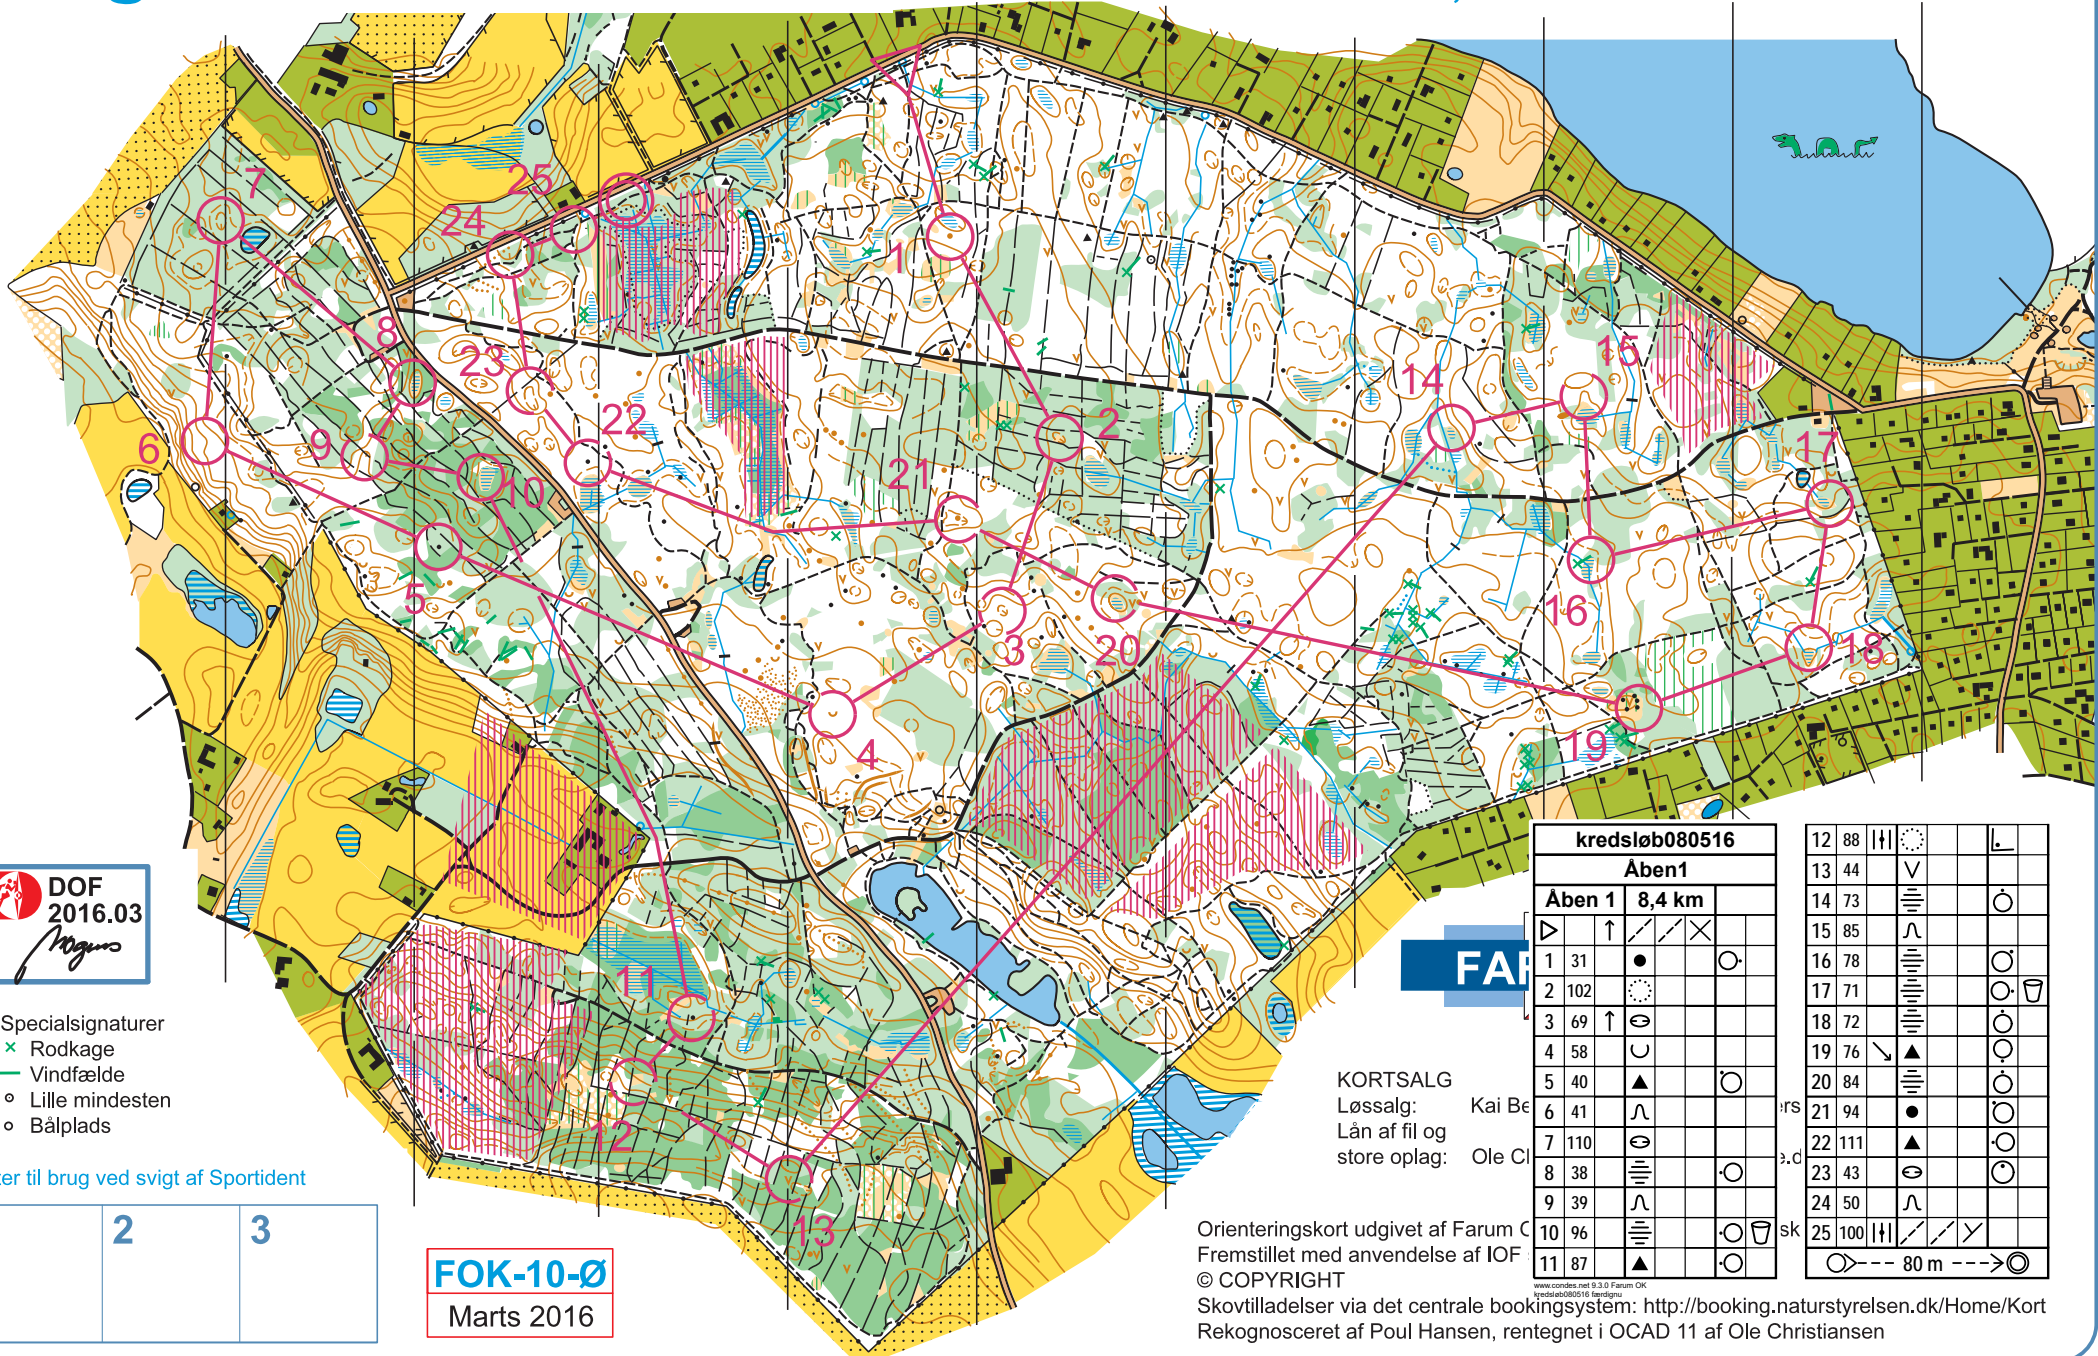

Slagslunde Skov

1:10.000 2016
Ækvadistance 2,5 m

kredsløb080516
Åben 1

- Specialsignaturer
- × Rodkage
 - Vindfælde
 - Lille mindesten
 - Bålplads

Felter til brug ved svigt af Sportident

1	2	3
---	---	---

FOK-10-Ø
Marts 2016