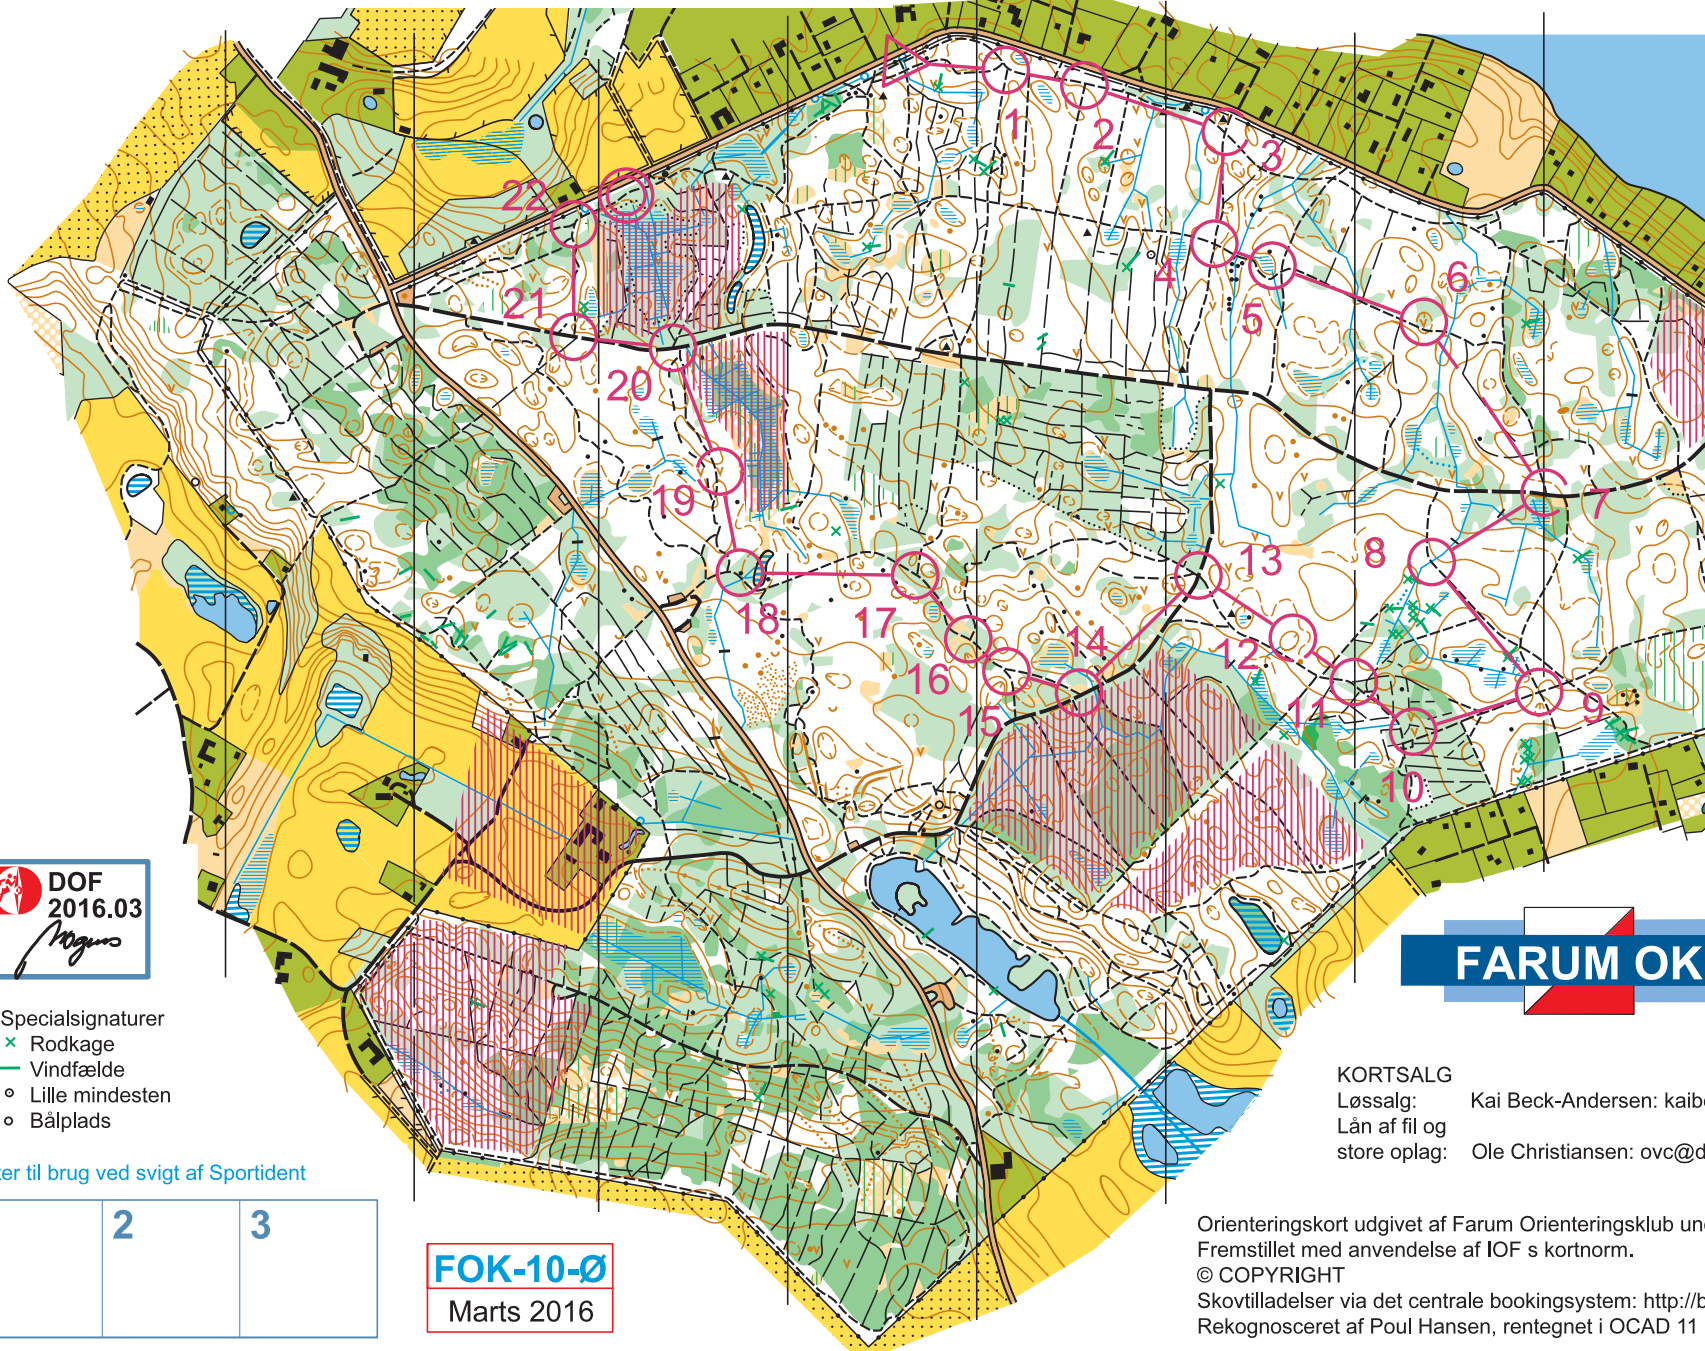

Slagslunde Skov

1:10.000 2016
Ækvivalens 2,5 m

kredsløb080516
Åben 5

1. Specialsignaturer
2. × Rodkage
   - Vindfælde
   - Lille mindesten
   - Bålplads

Felter til brug ved svigt af Sportident

1	2	3

FOK-10-Ø
Marts 2016

KORTSALG
Løssalg: Kai Beck-Andersen: kaibe
Lån af fil og store oplag: Ole Christiansen: ovc@da

Orienteringskort udgivet af Farum Orienteringsklub und Fremstillet med anvendelse af IOF s kortnorm.
© COPYRIGHT
Skovtilladelser via det centrale bookingsystem: <http://bc>
Rekognosceret af Poul Hansen, rentegnet i OCAD 11 af Poul Hansen

kredsløb080516					
Åben 5					
Åben 5	3,5 km				
▷	↑	/	/	×	
1 35	→	/	/	×	
2 36		/	/	×	
3 37		/	/	×	
4 45		/	/	×	
5 79	≡				○
6 80	∇				
7 82	←	/	/	×	
8 47		/	/	×	
9 48		/	/	×	
10 59	↓	∇			
11 75		/	/	×	
12 49	⊖				○
13 61		/	/	×	
14 62		/	/	×	
15 63		/	/	×	
16 64		/	/	×	
17 53		/	/	×	
18 54	▲				○
19 55	→	∇			
20 65	←	/	/	×	
21 67		/	/	×	
22 100	||	/	/	×	

○ --- 80 m --- ○