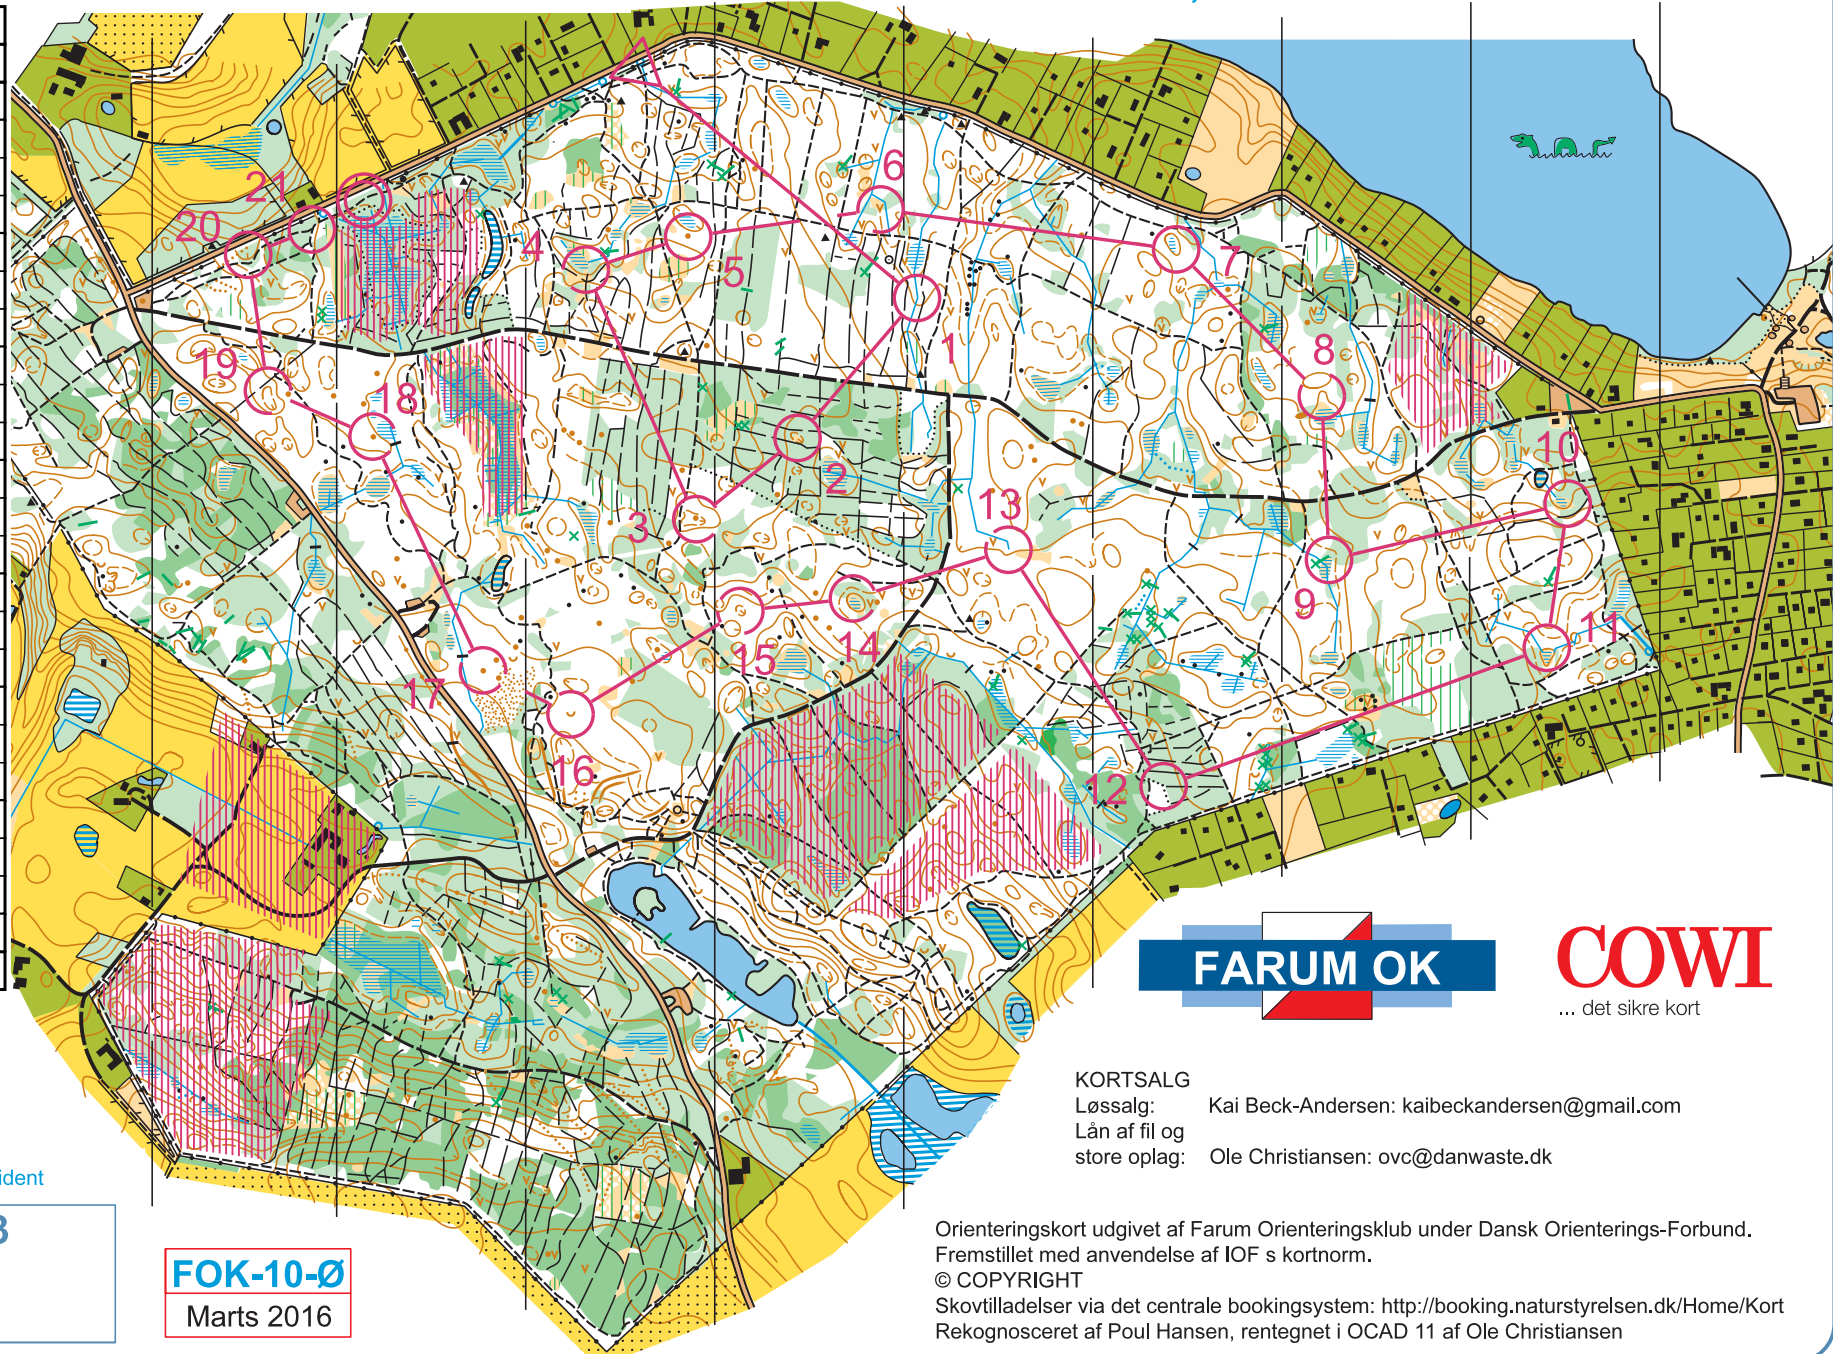

Slagslunde Skov

1:10.000 2016
Ækvidistance 2,5 m

kredsløb080516
Åben 2

kredsløb080516			
Åben 2			
Åben 2	5,6 km		
1 93			
2 102			
3 94			
4 104			
5 31			
6 60			
7 77			
8 85			
9 78			
10 71			
11 72			
12 103			
13 74			
14 84			
15 69			
16 58			
17 57			
18 51			
19 43			
20 50			
21 100			

1. www.zandens.net 9.3.0 Farum OK
   kredsløb080516 færdigt
2. Specialsignaturer
3. Rodkage
   - Vindfælde
   - Lille mindesten
   - Bålplads

Felter til brug ved svigt af Sportident

1	2	3

FOK-10-Ø
Marts 2016

COWI
... det sikre kort

KORTSALG

Løssalg: Kai Beck-Andersen: kaibeckandersen@gmail.com
Lån af fil og store oplag: Ole Christiansen: ovc@danwaste.dk

Orienteringskort udgivet af Farum Orienteringsklub under Dansk Orienterings-Forbund.
Fremstillet med anvendelse af IOF's kortnorm.
© COPYRIGHT
Skovtilladelser via det centrale bookingsystem: <http://booking.naturstyrelsen.dk/Home/Kort>
Rekognosceret af Poul Hansen, rentegnet i OCAD 11 af Ole Christiansen