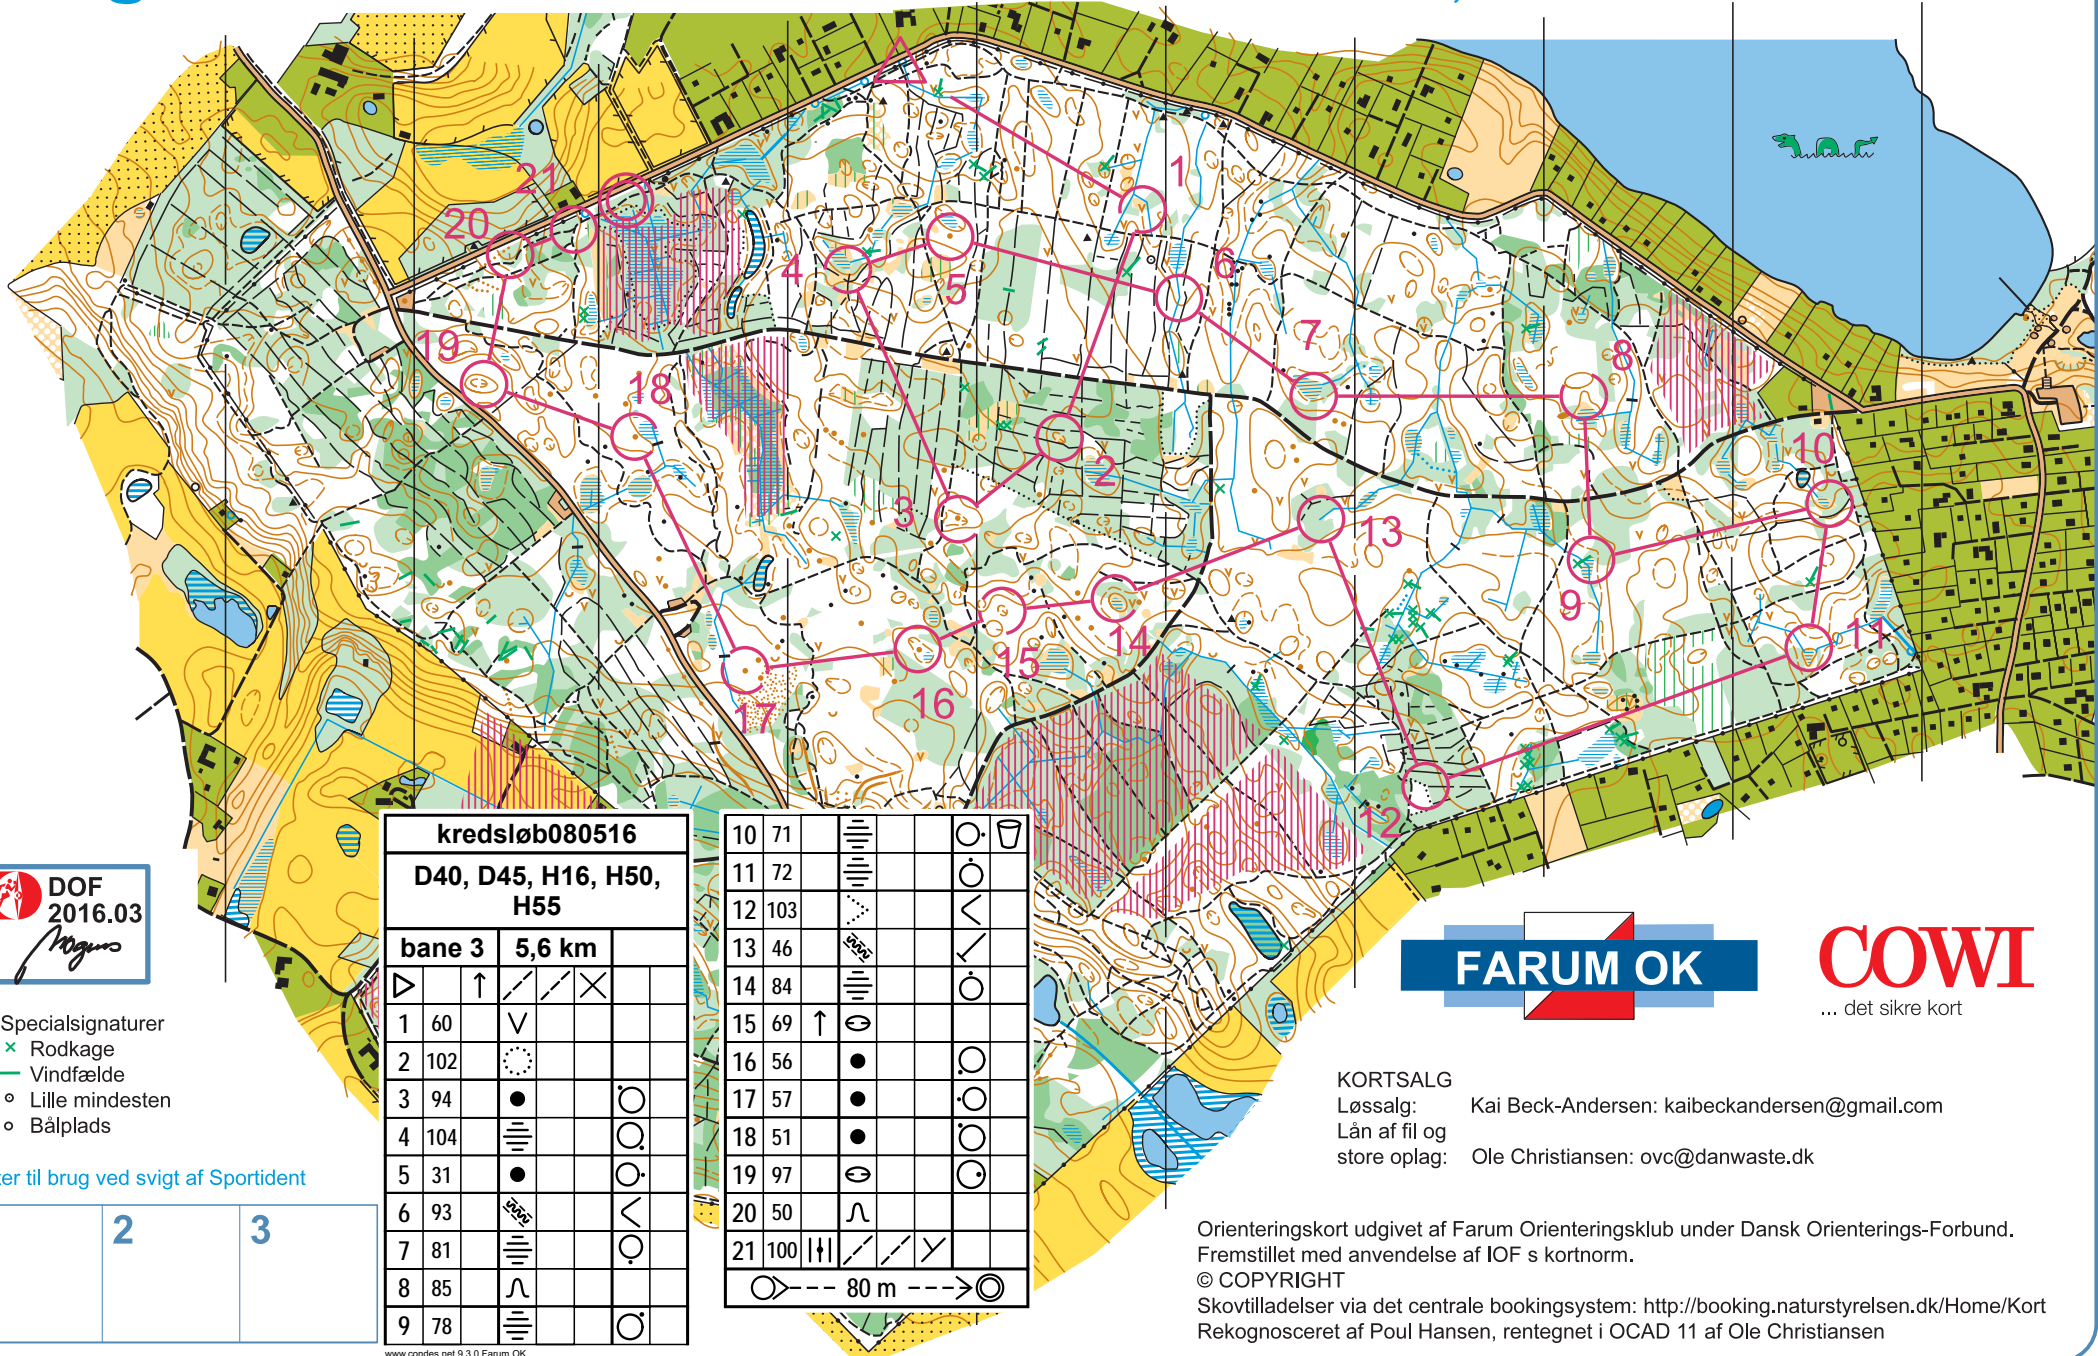

Slagslunde Skov

1:10.000 2016
Ækvivalens 2,5 m

kredsløb080516
bane 3

- Specialsignaturer
- × Rodkage
 - Vindfælde
 - Lille mindesten
 - Bålplads

kredsløb080516		D40, D45, H16, H50, H55	
bane 3		5,6 km	
▷	↑	∕	×
1	60	∨	
2	102	⊙	
3	94	●	○
4	104	≡	○
5	31	●	○
6	93	≡	<
7	81	≡	○
8	85	∩	
9	78	≡	○

10	71	≡		○	☐
11	72	≡		○	
12	103	∕		<	
13	46	≡		✓	
14	84	≡		○	
15	69	↑	⊙		
16	56		●		○
17	57		●		○
18	51		●		○
19	97	⊙			○
20	50	∩			
21	100	≡	∕	∕	∕

○ --- 80 m --- ⊙

Felter til brug ved svigt af Sportident

© COPYRIGHT

Skovtilladelser via det centrale bookingsystem: <http://booking.naturstyrelsen.dk/Home/Kort>
Rekognosceret af Poul Hansen, rentegnet i OCAD 11 af Ole Christiansen

Slagslunde Skov

1:10.000 2016
Ækvivalens 2,5 m

kredsløb080516
bane 4

kredsløb080516		D16, D50, D55, H60, H65	
bane 4		4,8 km	
1	101		
2	93		
3	81		
4	77		
5	70		
6	78		
7	71		
8	72		
9	76		
10	103		
11	46		
12	84		
13	69		
14	95		
15	57		
16	51		
17	97		
18	50		
19	100		