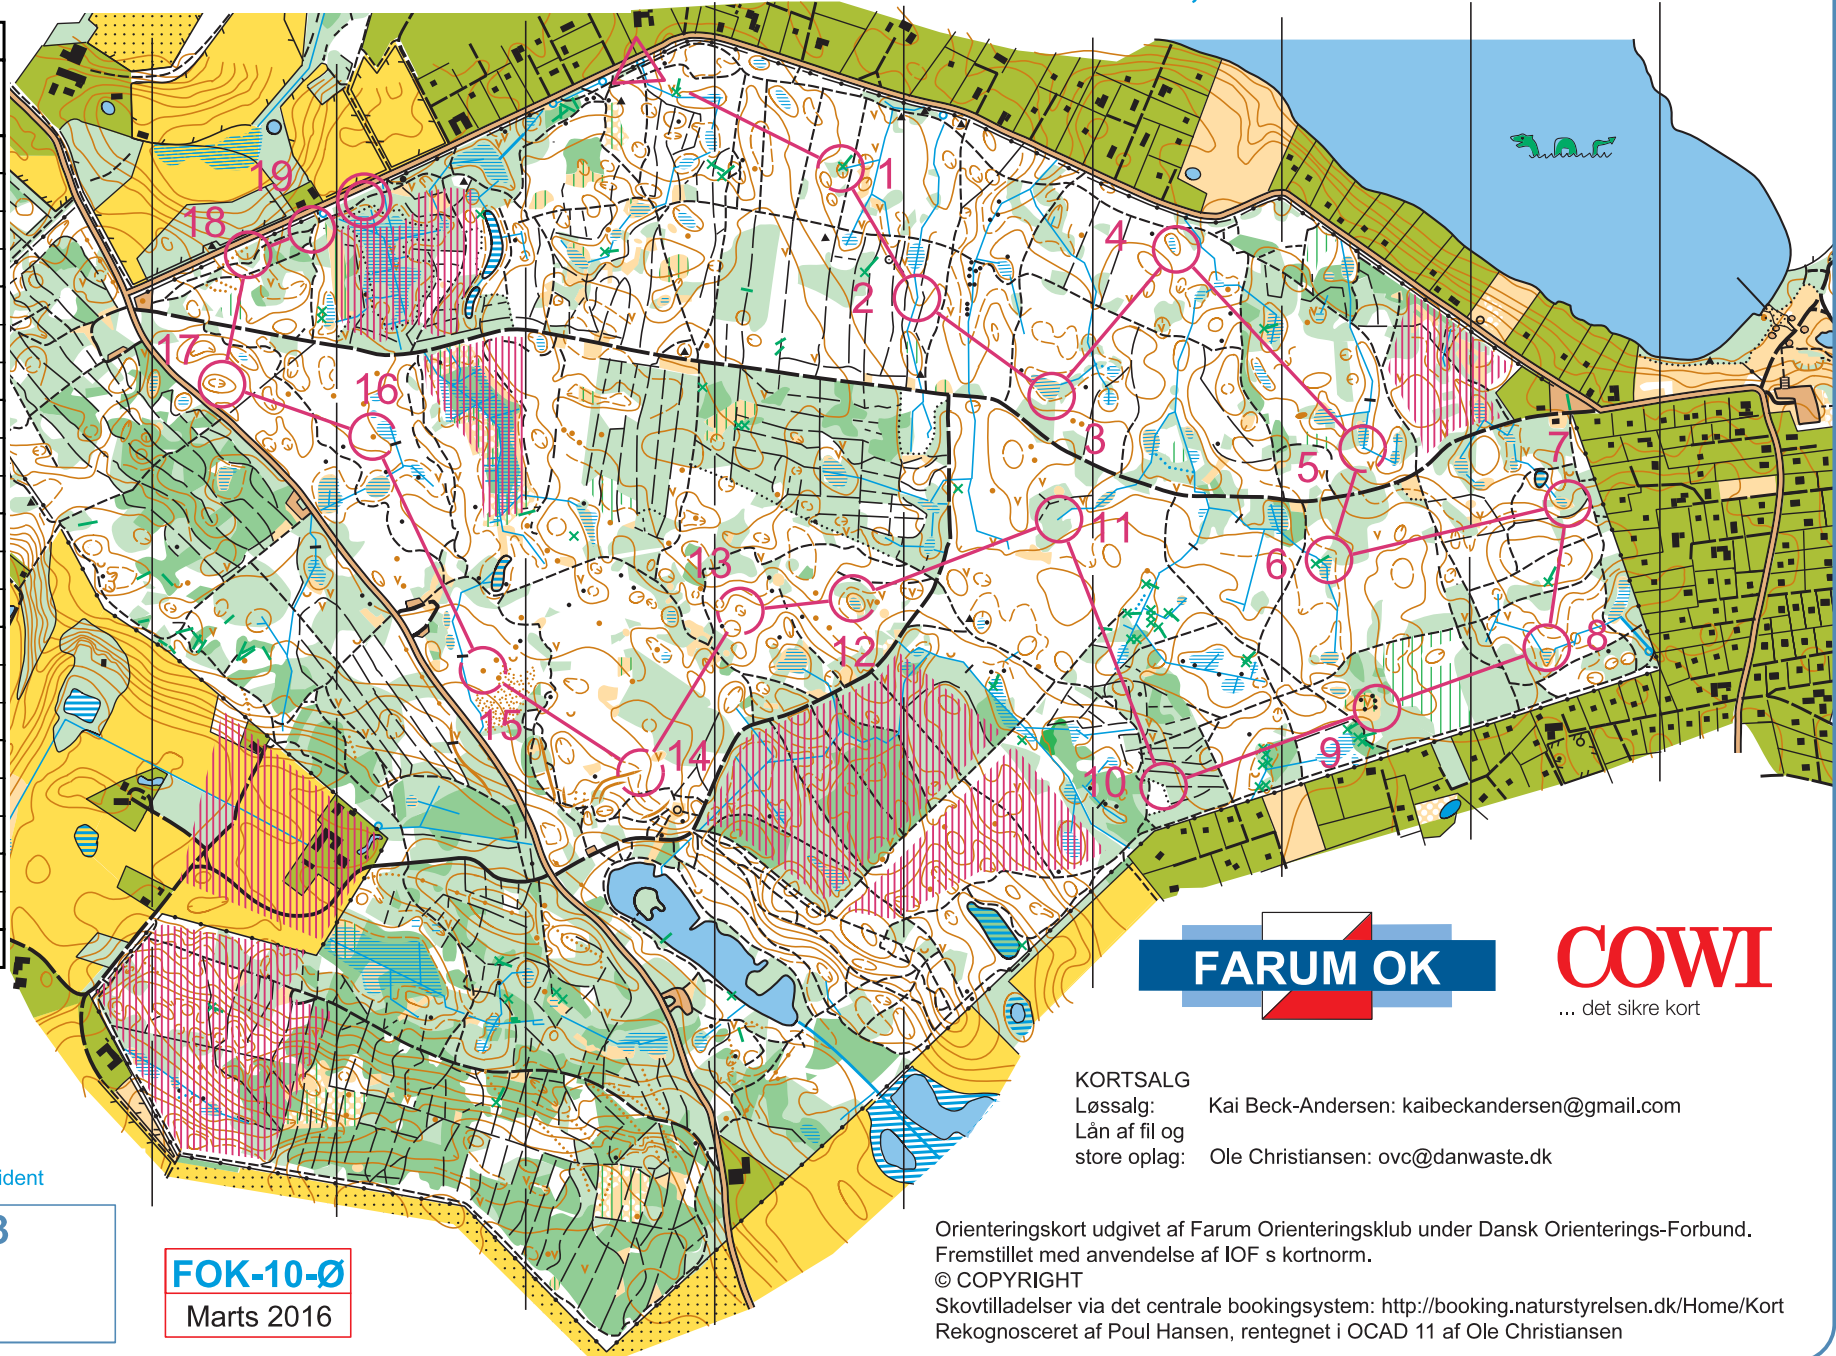

Slagslunde Skov

1:10.000 2016
Ækvivalens 2,5 m

kredsløb080516
bane 4

kredsløb080516		D16, D50, D55, H60, H65	
bane 4		4,8 km	
1	101		
2	93		
3	81		
4	77		
5	70		
6	78		
7	71		
8	72		
9	76		
10	103		
11	46		
12	84		
13	69		
14	95		
15	57		
16	51		
17	97		
18	50		
19	100		

80 m

1. Specialsignaturer
2. × Rodkage
   - Vindfælde
   - Lille mindesten
   - Bålplads

Felter til brug ved svigt af Sportident

1	2	3

FOK-10-Ø
Marts 2016

COWI
... det sikre kort

KORTSALG

Løssalg: Kai Beck-Andersen: kaibeckandersen@gmail.com
Lån af fil og store oplag: Ole Christiansen: ovc@danwaste.dk

Orienteringskort udgivet af Farum Orienteringsklub under Dansk Orienterings-Forbund.
Fremstillet med anvendelse af IOF s kortnorm.
© COPYRIGHT
Skovtilladelser via det centrale bookingsystem: <http://booking.naturstyrelsen.dk/Home/Kort>
Rekognosceret af Poul Hansen, rentegnet i OCAD 11 af Ole Christiansen