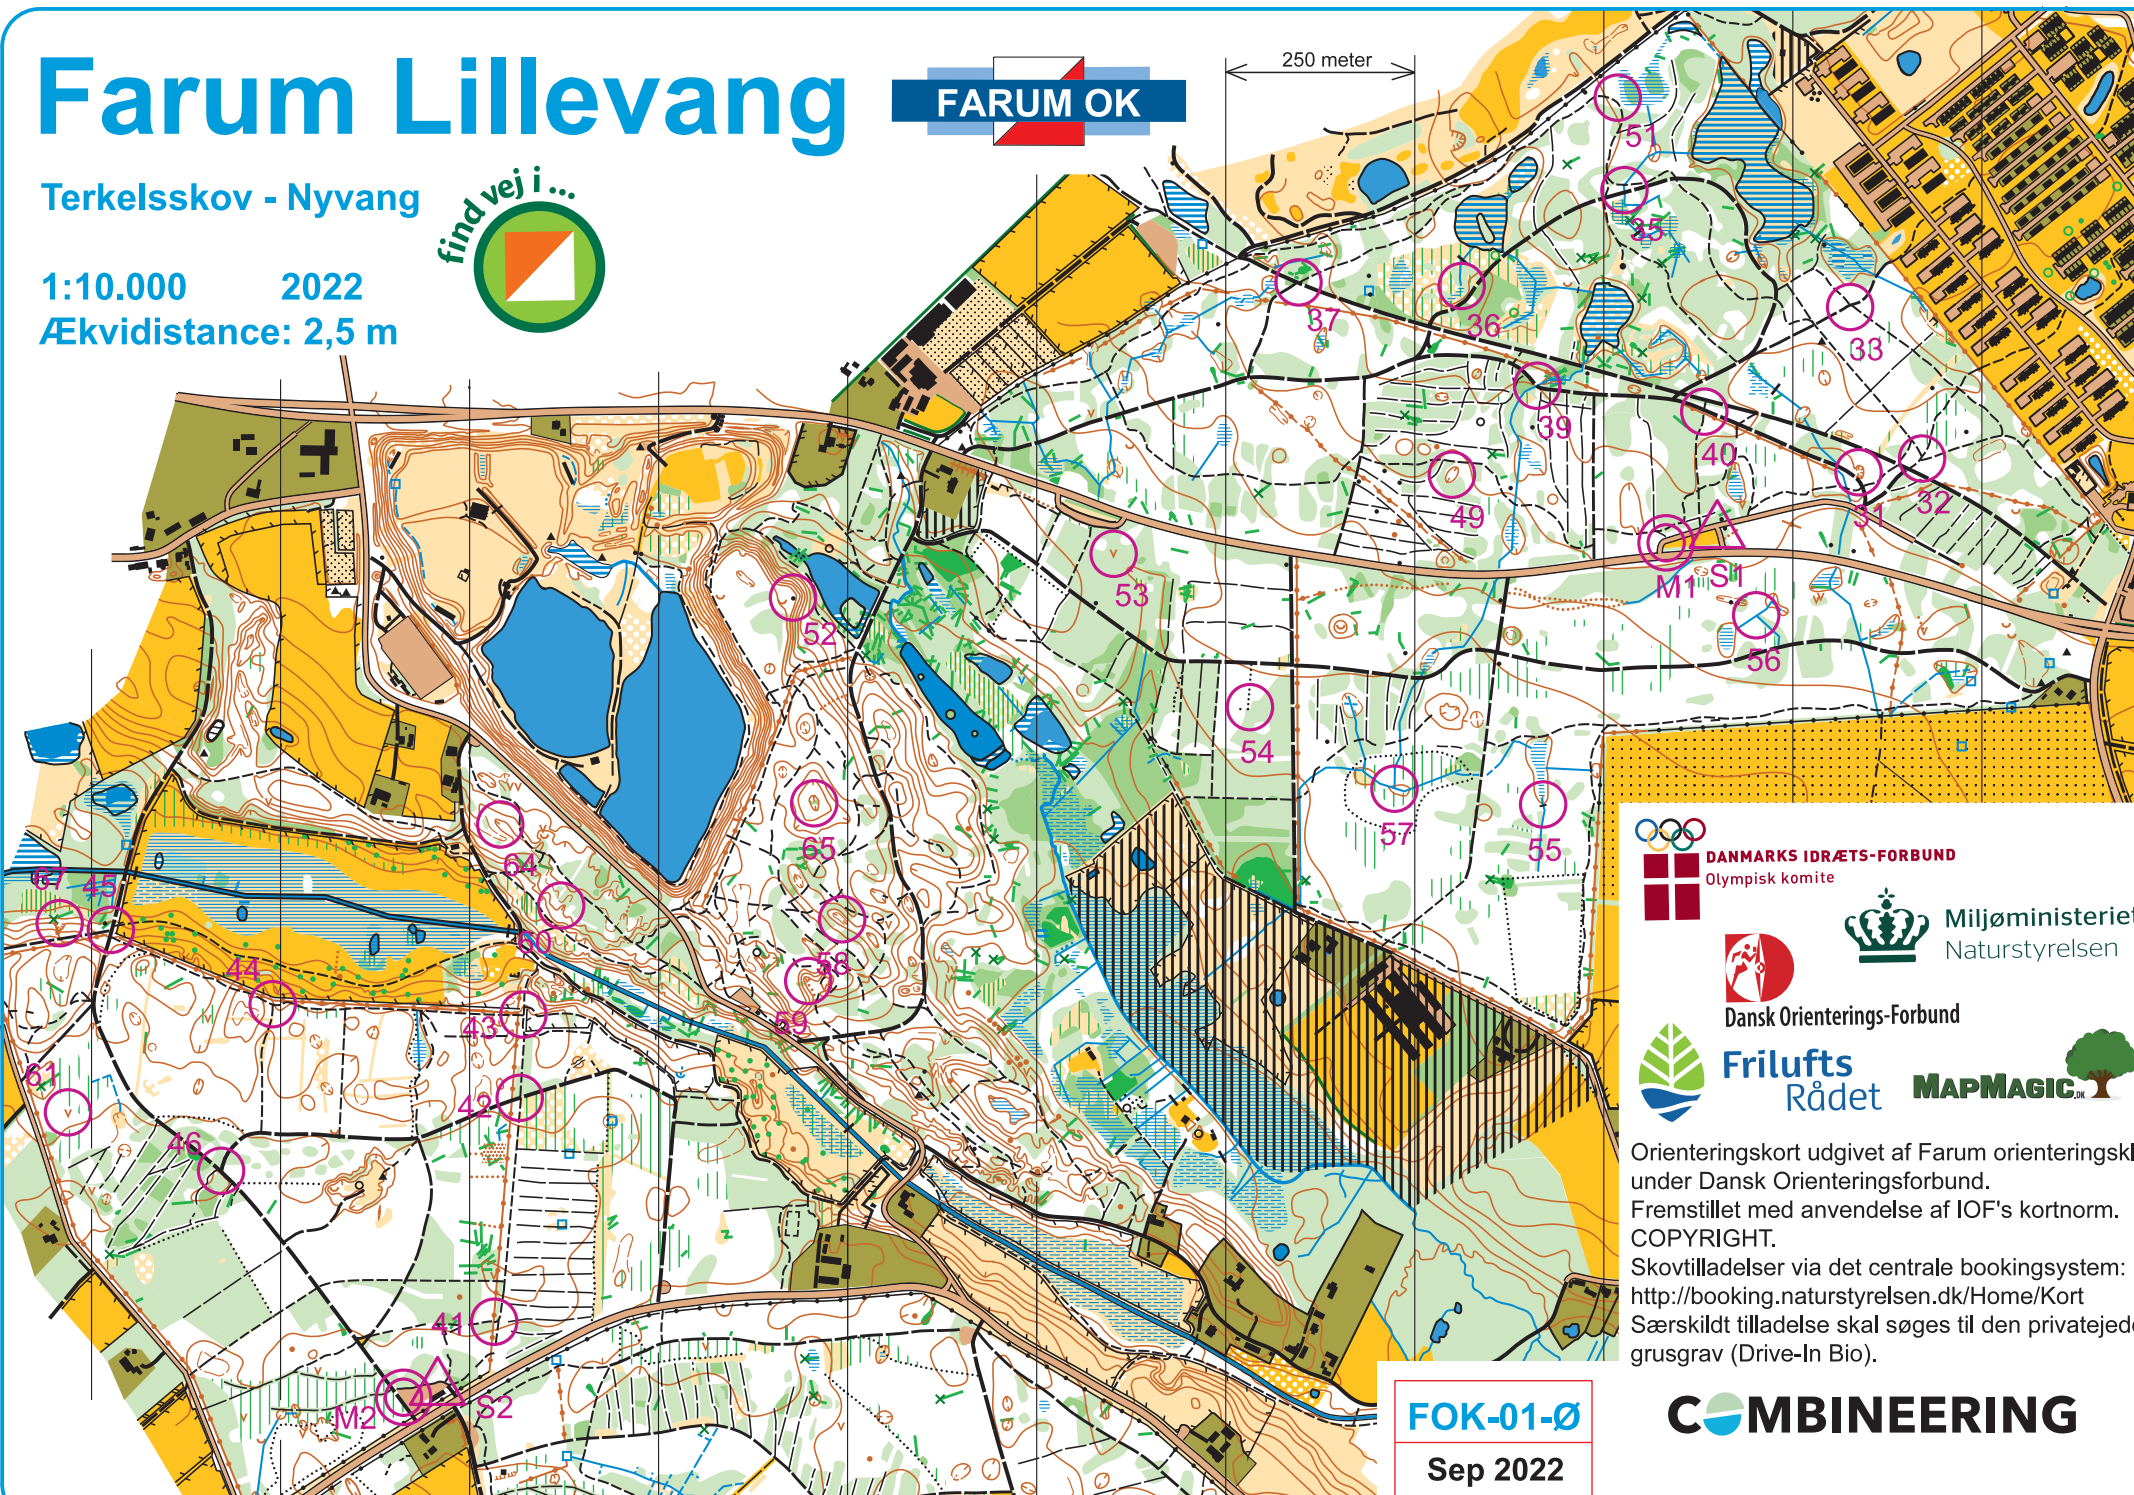

Farum Lillevang

Terkelsskov - Nyvang

1:10.000 2022

Ækvidistance: 2,5 m

250 meter

Orienteringskort udgivet af Farum orienteringskl under Dansk Orienteringsforbund.
Fremstillet med anvendelse af IOF's kortnorm.
COPYRIGHT.
Skovtilladelser via det centrale bookingsystem:
<http://booking.naturstyrelsen.dk/Home/Kort>
Særskildt tilladelse skal søges til den privatejede grusgrav (Drive-In Bio).

FOK-01-Ø
Sep 2022

COMBINEERING