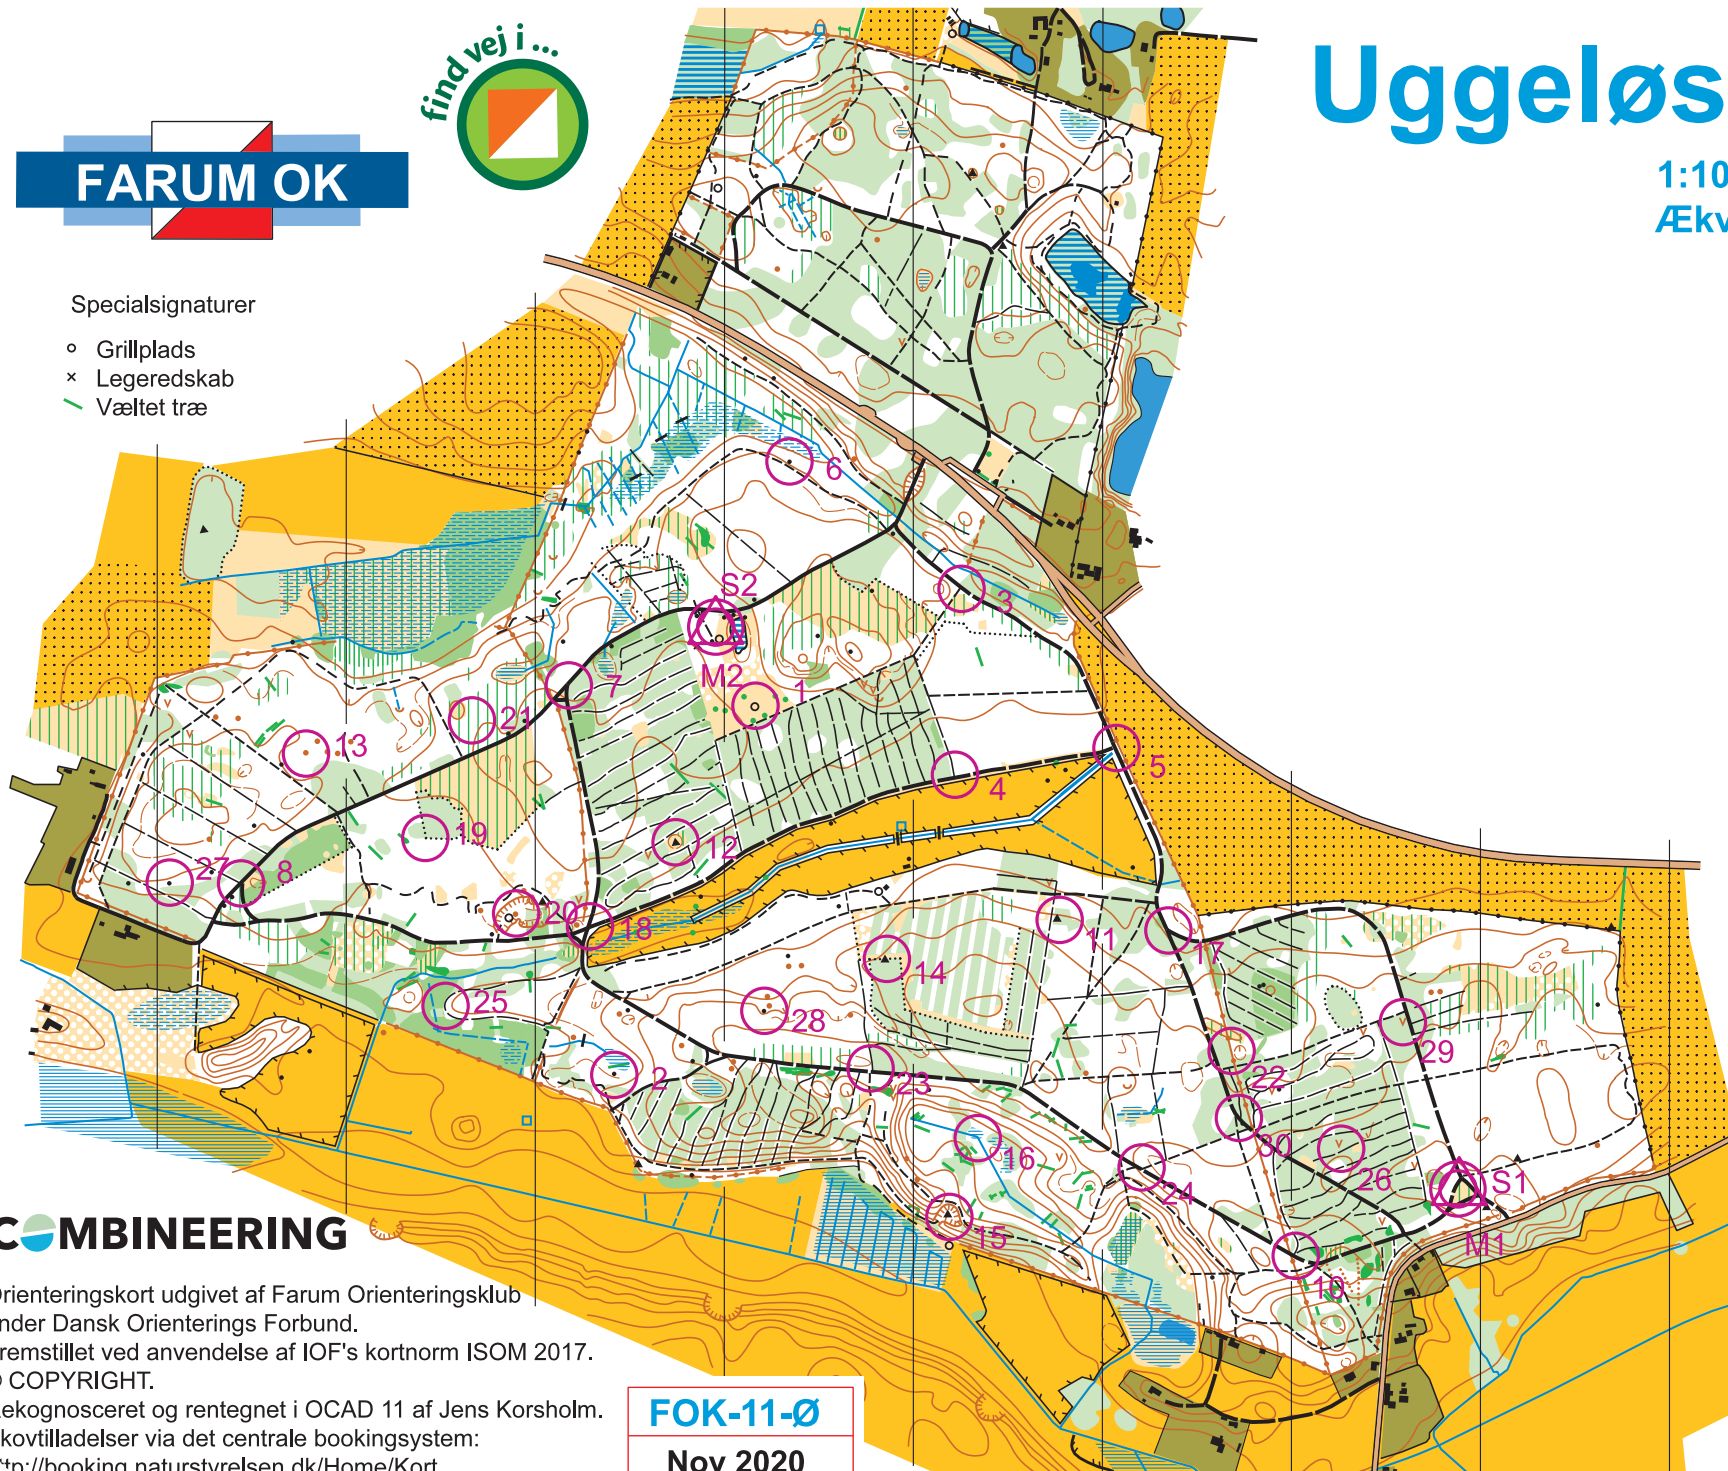

FARUM OK

Uggeløse Skov

1:10.000 2020
Ækvidistance: 2,5 m

Specialsignaturer

- Grillplads
- × Legeredskab
- Væltet træ

COMBINEERING

Orienteringskort udgivet af Farum Orienteringsklub under Dansk Orienterings Forbund.
Fremstillet ved anvendelse af IOF's kortnorm ISOM 2017.
© COPYRIGHT.
Beknogsøret og rentegnet i OCAD 11 af Jens Korsholm.
Bilovtilladelser via det centrale bookingsystem:
*<http://booking.naturstyrelsen.dk/Home/Kort>

FOK-11-Ø

Nov 2020

Dansk Orienterings-Forbund

DANMARKS IDRÆTS-FORBUND
Olympisk komite

Miljøministeriet
Naturstyrelsen

Friluftsrådet